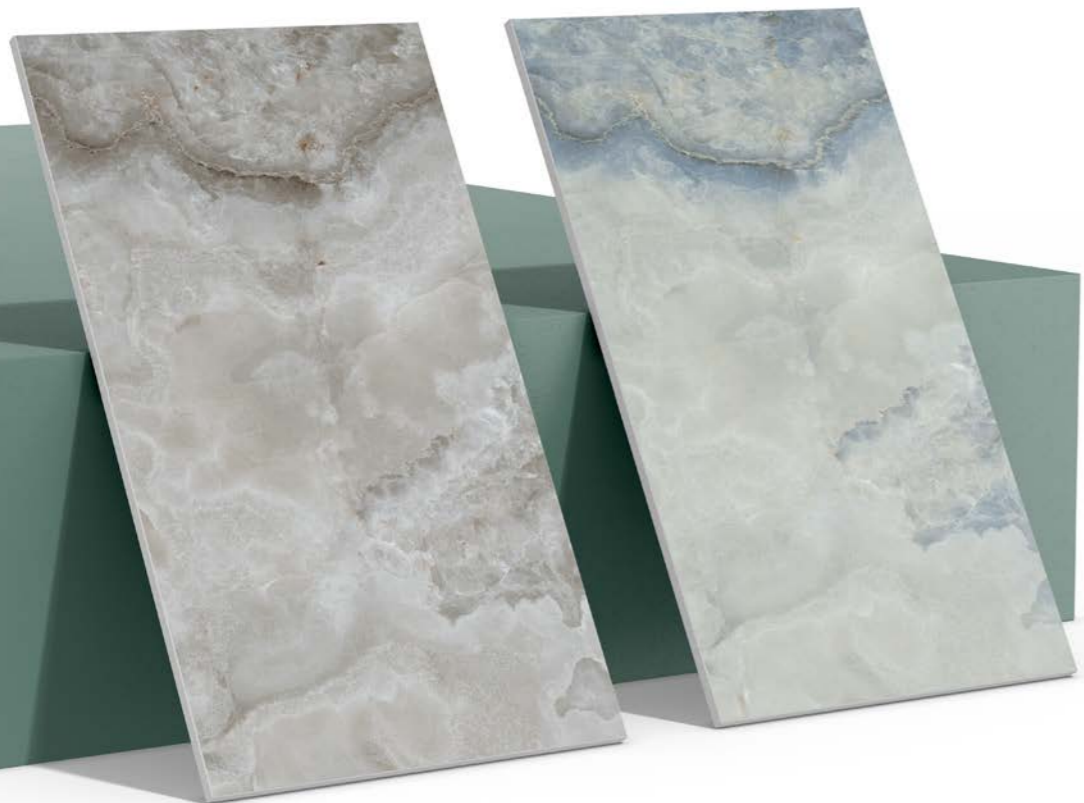

КОРОБКА

ПАЛЛЕТА

CERAMIC TILES HAVE A VARIETY OF
SHADES, TEXTURES AND PATTERNS,
WHICH ALLOWS YOU TO CREATE
IN THE INTERIOR.

STN

SPAIN

ARTICWOOD AMBER MATT

15x90 8

Матовая

Керамогранит

Морозостойчивая

Натольная

SPRINGWOOD MIEL MATT

15x90 13

Матовая

Керамогранит

Морозостойчивая