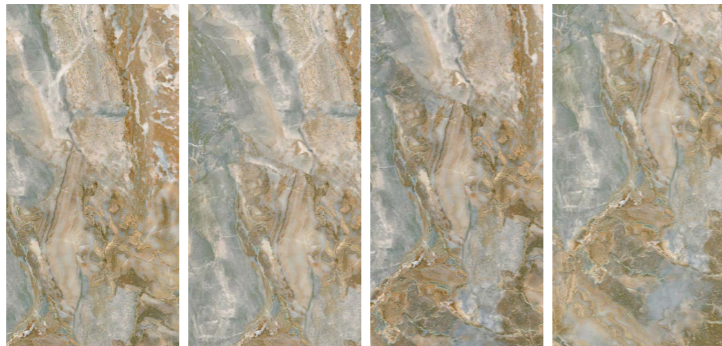

- Глянцевая
- Толщина 10мм
- Ректификат
- Керамогранит
- Универсальная

HIRBOD POLISHED

60x60 8

- Глянцевая
- Толщина 8мм
- Ректификат
- Керамогранит
- Напольная

CM
60x120
60x60

КОРОБКА

M²	ШТ	КГ
2.16	3	42
1.44	4	28

ПАЛЛЕТА

M²	КГ	ШТ
58.32	1596	38
58.5	1120	40

LIME STONE POLISHED

60x120 8

КОРОБКА				ПАЛЛЕТА		
						
60x120	2.16	3	42	58.32	1596	38

MARLIK POLISHED

60x120 

-  Глянцевая
-  Толщина 8мм
-  Ректификат
-  Керамогранит
-  Универсальная