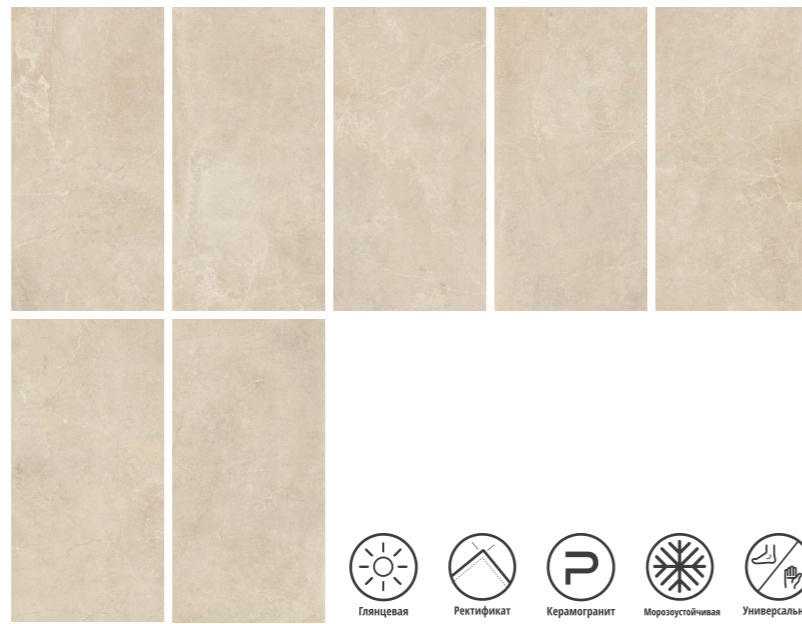

CONCEPT CREAM **POLISHED**

60x120 16

- Глянцевая
- Ректифицикат
- Керамогранит
- Морозостойчивая
- Универсальная

КОРОБКА

ПАЛЛЕТА