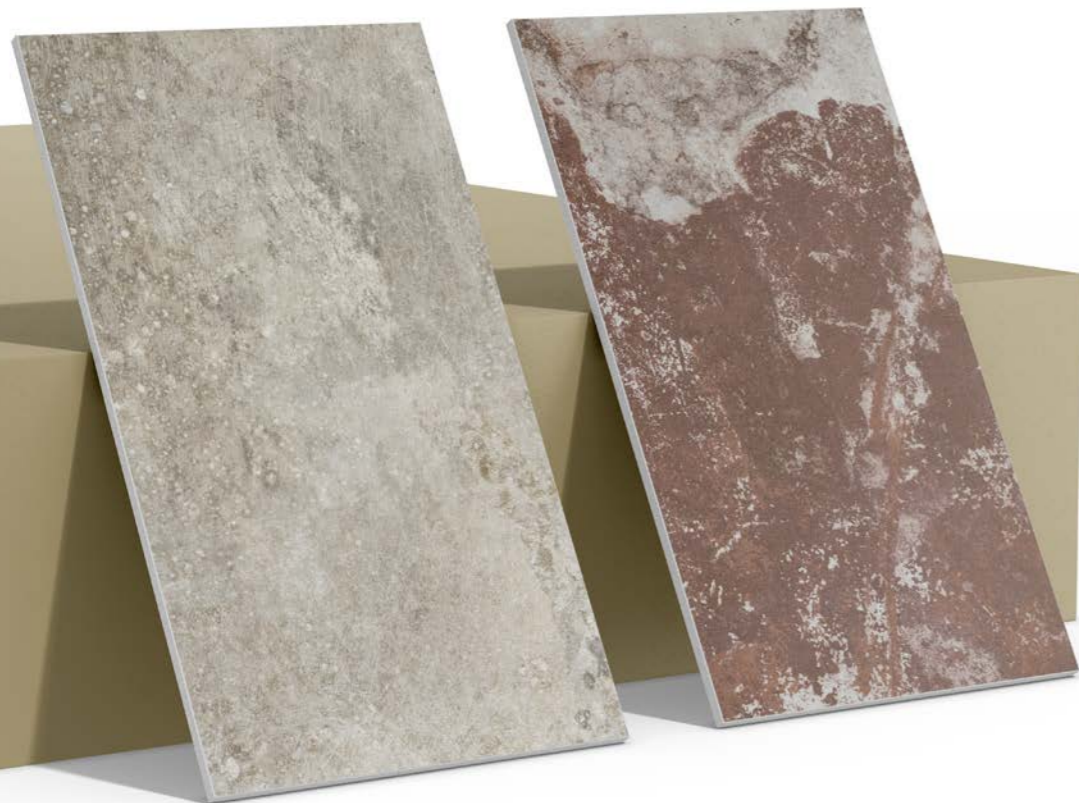

CERAMIC TILES HAVE A VARIETY OF
SHADES, TEXTURES AND PATTERNS,
WHICH ALLOWS YOU TO CREATE
IN THE INTERIOR.

CIR

ITALY

MOLO AUDACE BITTA DI PORTO MATT

40x60.8

32

40x40

35

20x40

32

20x20

64

MOLO AUDACE GRIGIO DI SCOTTA MATT

40x60.8

32

40x40

35

20x40

32

20x20

64

MOLO AUDACE MIX ROSSO MATT

40x60.8

32

40x40

35

20x40

32

20x20

64

Матовая

Керамогранит

Морозостойчивая

Универсальная

40x60.8
40x40
20x40
20x20

КОРОбКА

CM	M²	шт	кг
40x60.8	0.97	4	21.5
40x40	1.28	8	25.6
20x40	1.04	13	20.8
20x20	1.04	26	20.3

ПАЛЛЕТА

M²	шт	кг
58.2	1310	60
61.44	1248.8	48
56.16	1143.2	54
56.16	1116.2	54