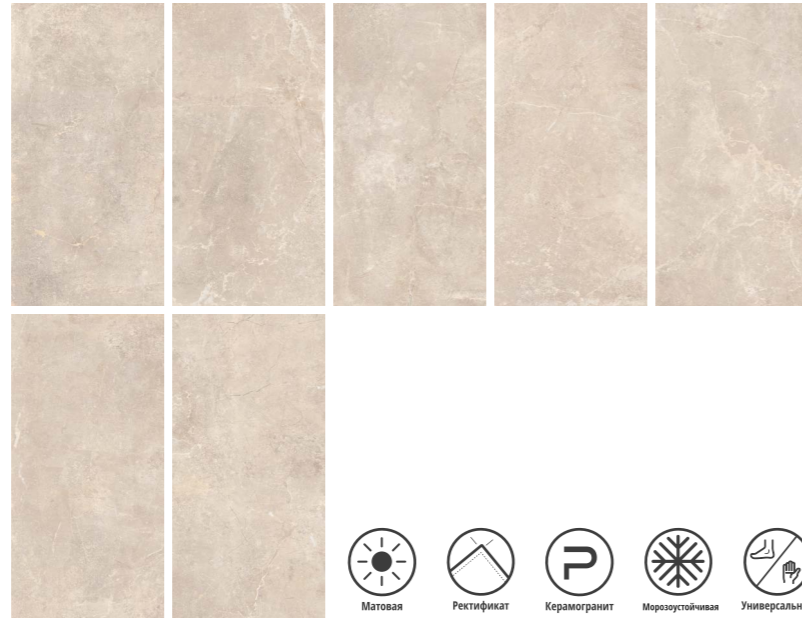

CANYON BLACK MATT

60x120 16

Матовая Ректифицикат Керамогранит Морозоустойчивая Универсальная

КОРОБКА

ПАЛЛЕТА

CONCEPT CREAM **MATT**

60x120 16

- Матовая
- Ректифицикат
- Керамогранит
- Морозостойчивая
- Универсальная