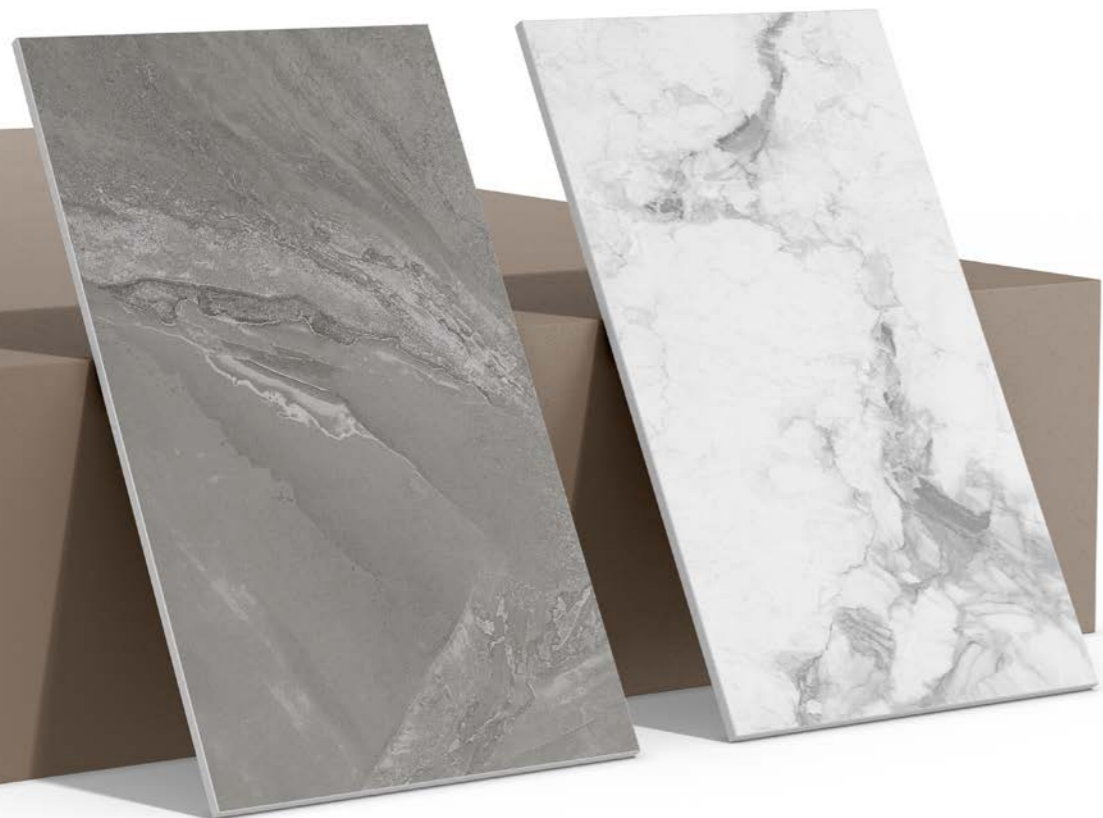

CERAMIC TILES HAVE A VARIETY OF
SHADES, TEXTURES AND PATTERNS
WHICH ALLOWS YOU TO CREATE
IN THE INTERIOR.

A-CERAMICA