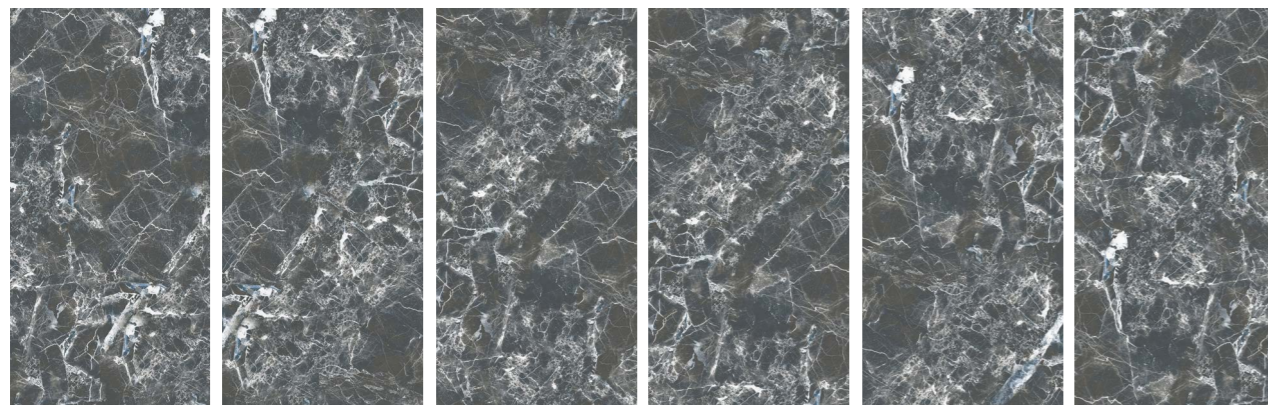

КОРОБКА				ПАЛЛЕТА		
60x120	2.16	3	42	58.32	1596	38