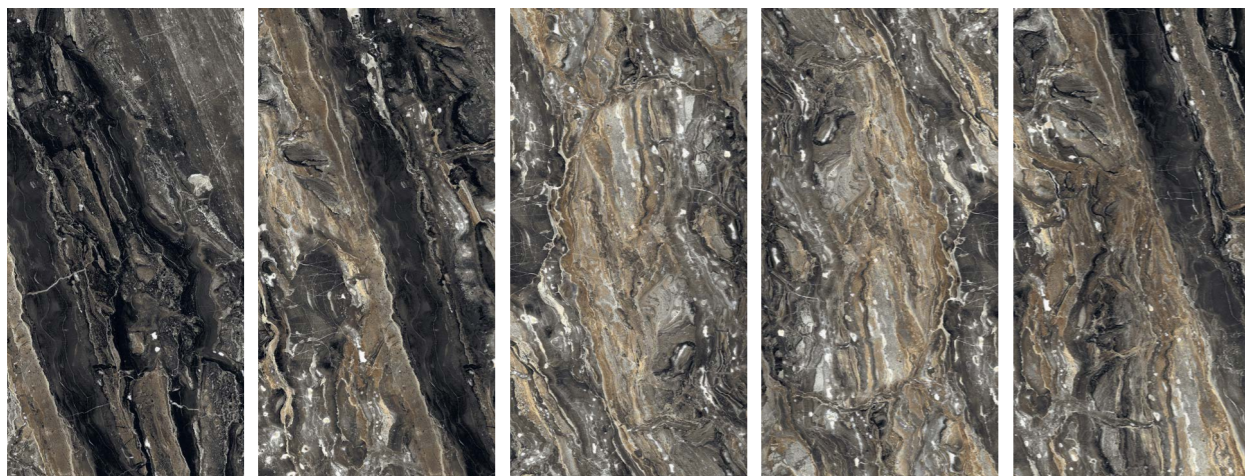

ALMOND GRIS POLISHED
60x120 

-  Глянцевая
-  Толщина 9мм
-  Ректификат
-  Керамогранит
-  Универсальная

КОРОБКА				ПАЛЛЕТА		
						
60x120	1.44	2	29	48.96	1003	34

AMINA BROWN HIGH GLOSS
60x120

- Супер глянец
- Толщина 9мм
- Ректификат
- Керамогранит
- Универсальная