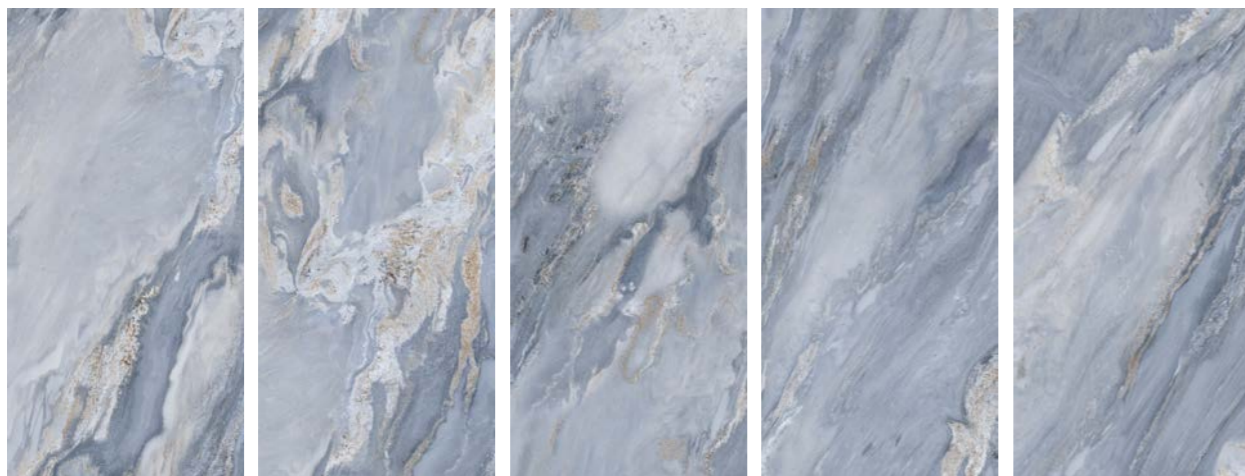

КОРОБКА

	M^2		ШТ		КГ
1.44	2	29			
1.44	4	27			

ПАЛЛЕТА

M^2		
48.96	1003	34
57.6	1120	40

AZUL BAHIA HIGH GLOSS
60x120

- Глянцевая
- Толщина 9мм
- Ректификат
- Керамогранит
- Универсальная

КОРОБКА				ПАЛЛЕТА		
60x120	1.44	2	29	48.96	1003	34