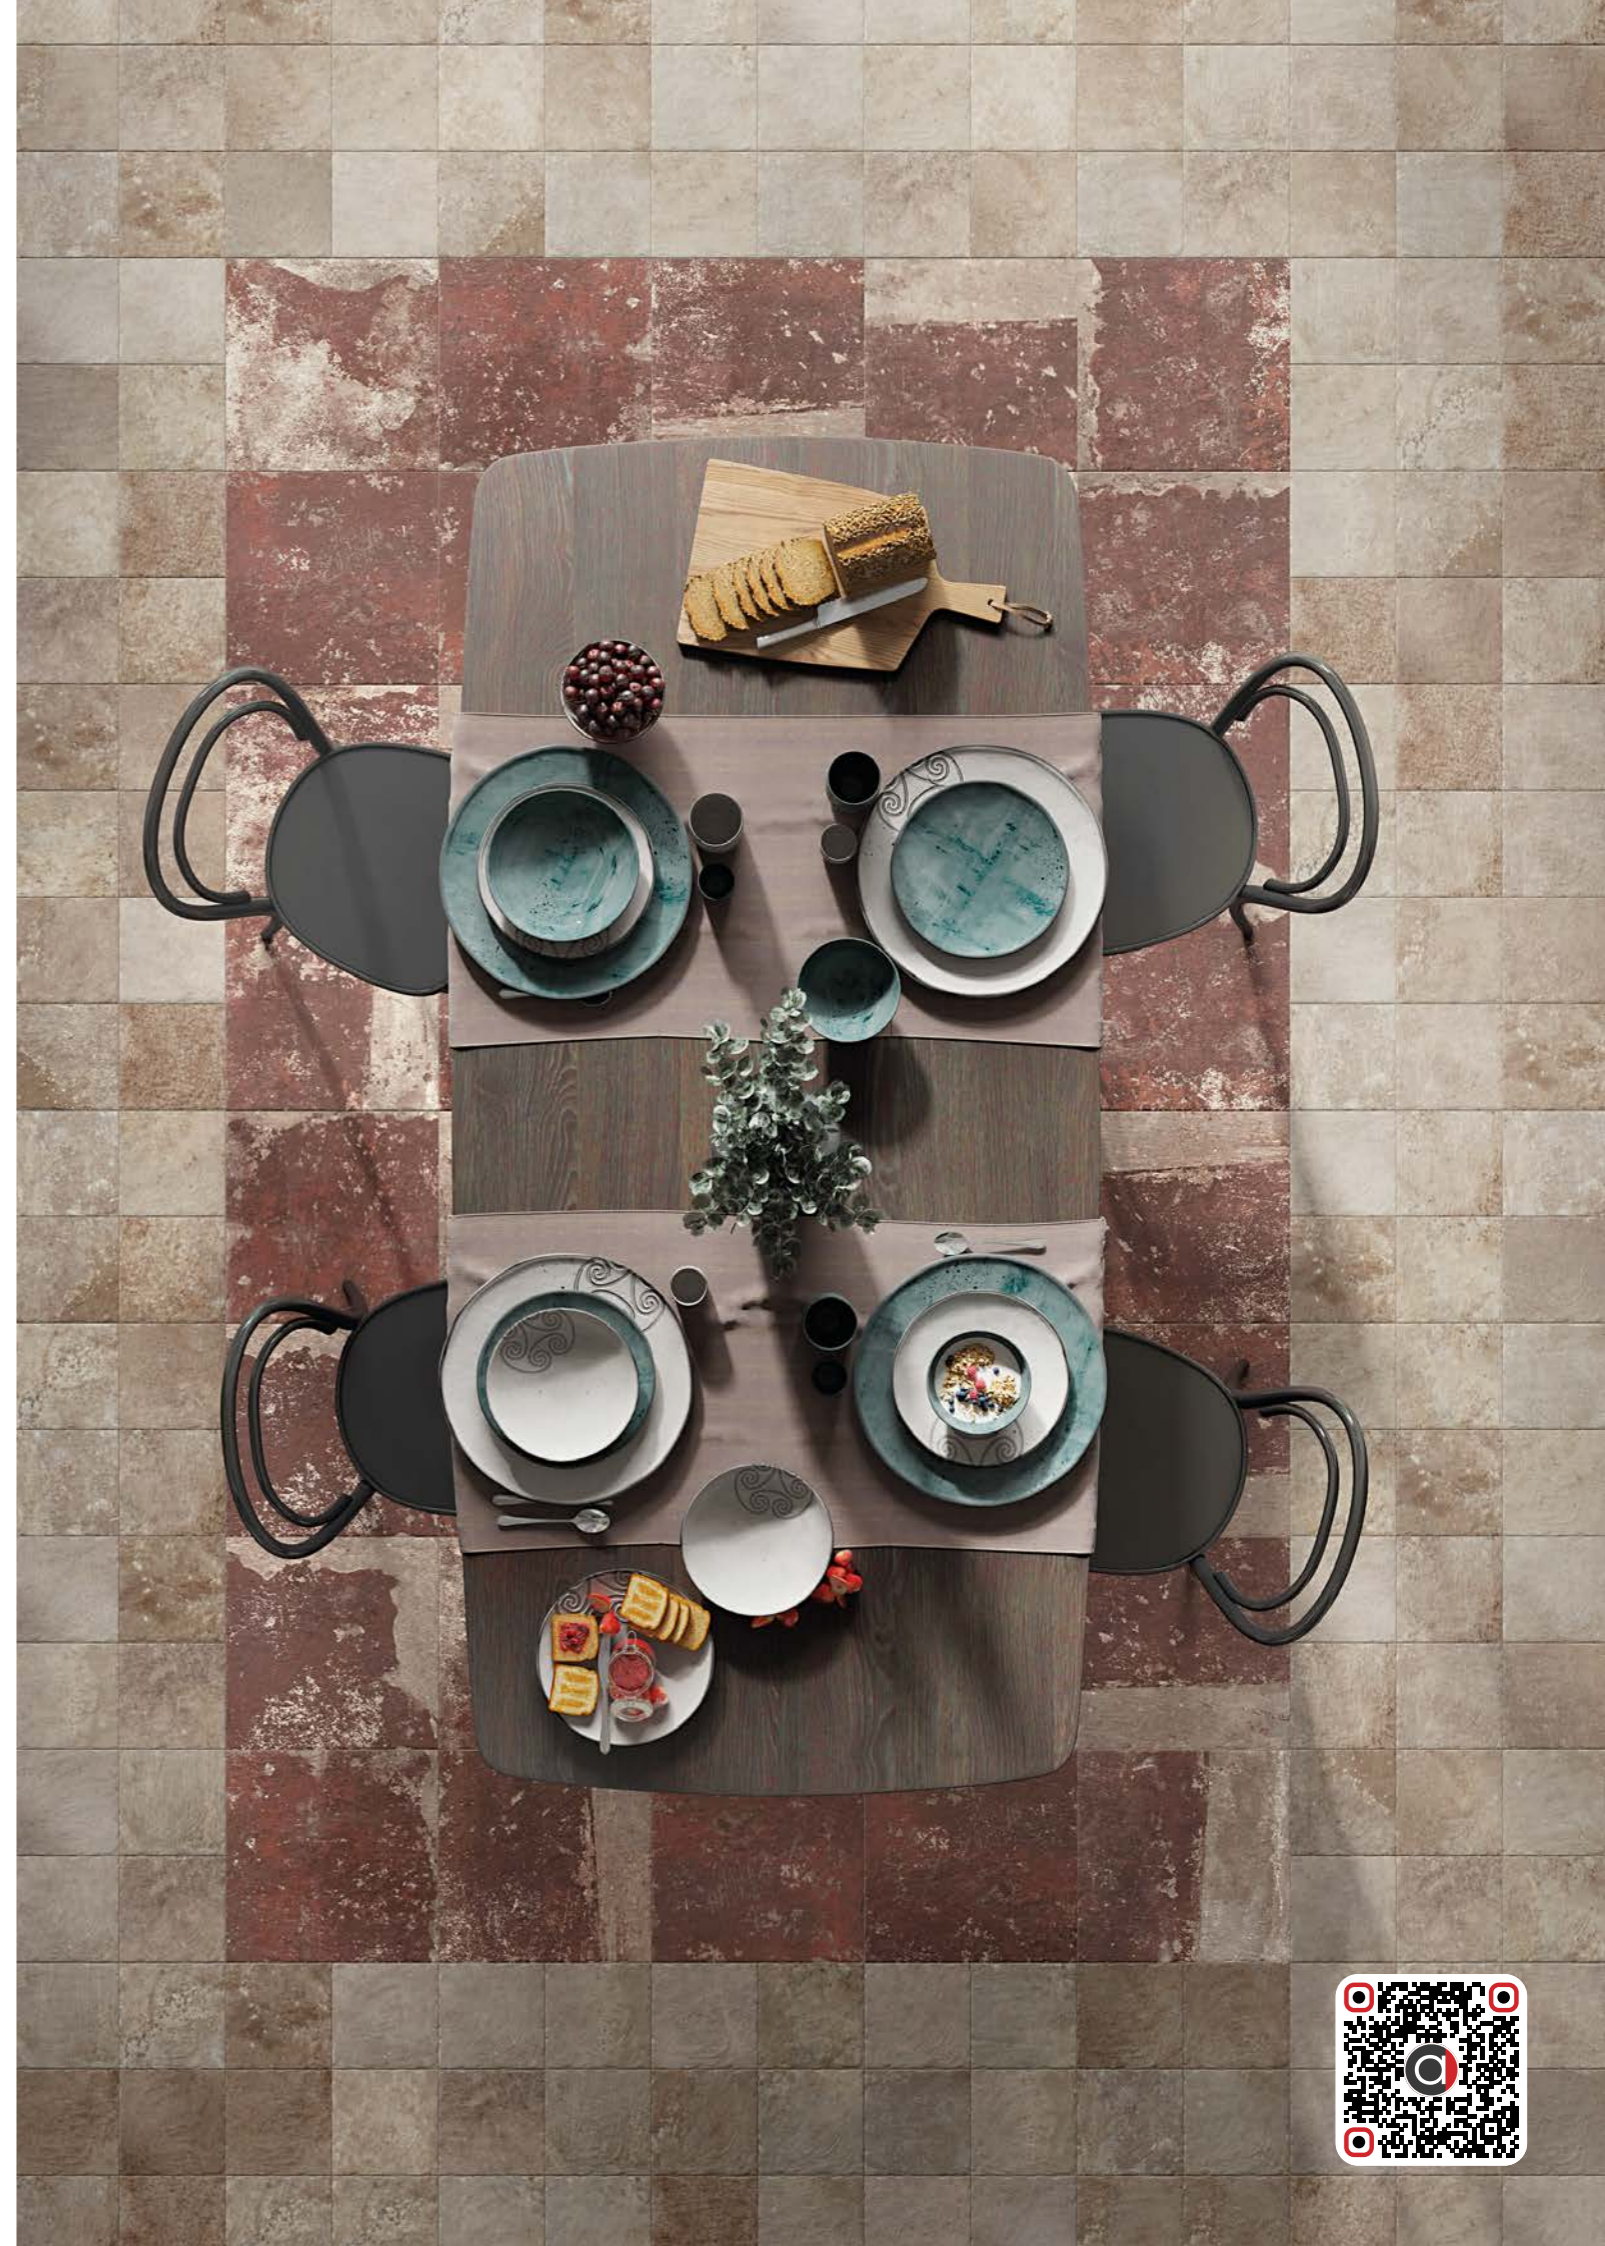

MOLO AUDACE BITTA DI PORTO MATT

32

35

32

64

MOLO AUDACE GRIGIO DI SCOTTA MATT

32

35

32

64

MOLO AUDACE MIX ROSSO MATT

32

35

32

64

Матовая

Керамогранит

Морозостойчивая

Универсальная

40x60.8
40x40
20x40
20x20

КОРОбКА

CM	M²	шт	кг
40x60.8	0.97	4	21.5
40x40	1.28	8	25.6
20x40	1.04	13	20.8
20x20	1.04	26	20.3

ПАЛЛЕТА

M²	шт	кг
58.2	1310	60
61.44	1248.8	48
56.16	1143.2	54
56.16	1116.2	54