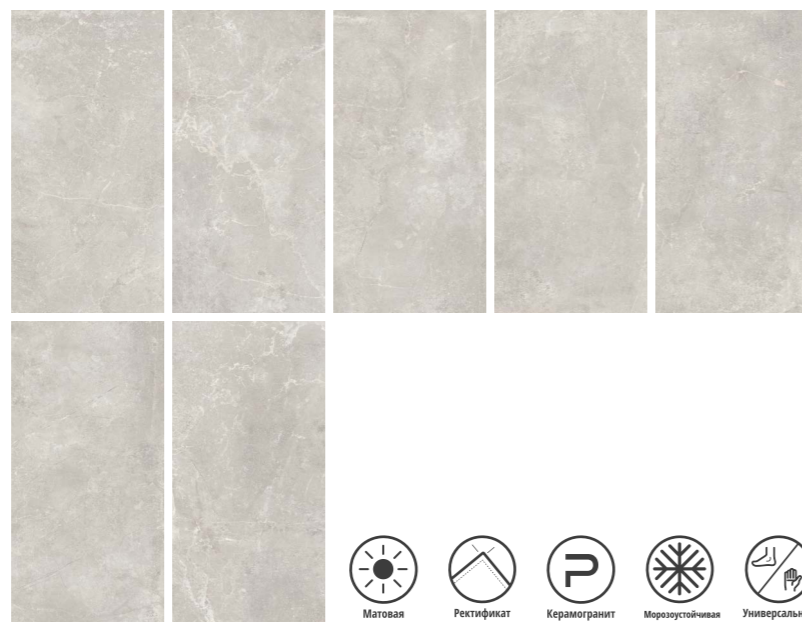

CONCEPT CREAM **POLISHED**

60x120 16

- Глянцевая
- Ректифицикат
- Керамогранит
- Морозостойчивая
- Универсальная

КОРОБКА

ПАЛЛЕТА

CONCEPT PEARL **MATT**

60x120 16

-  Матовая
-  Ректифицикат
-  Керамогранит
-  Морозостойчивая
-  Универсальная