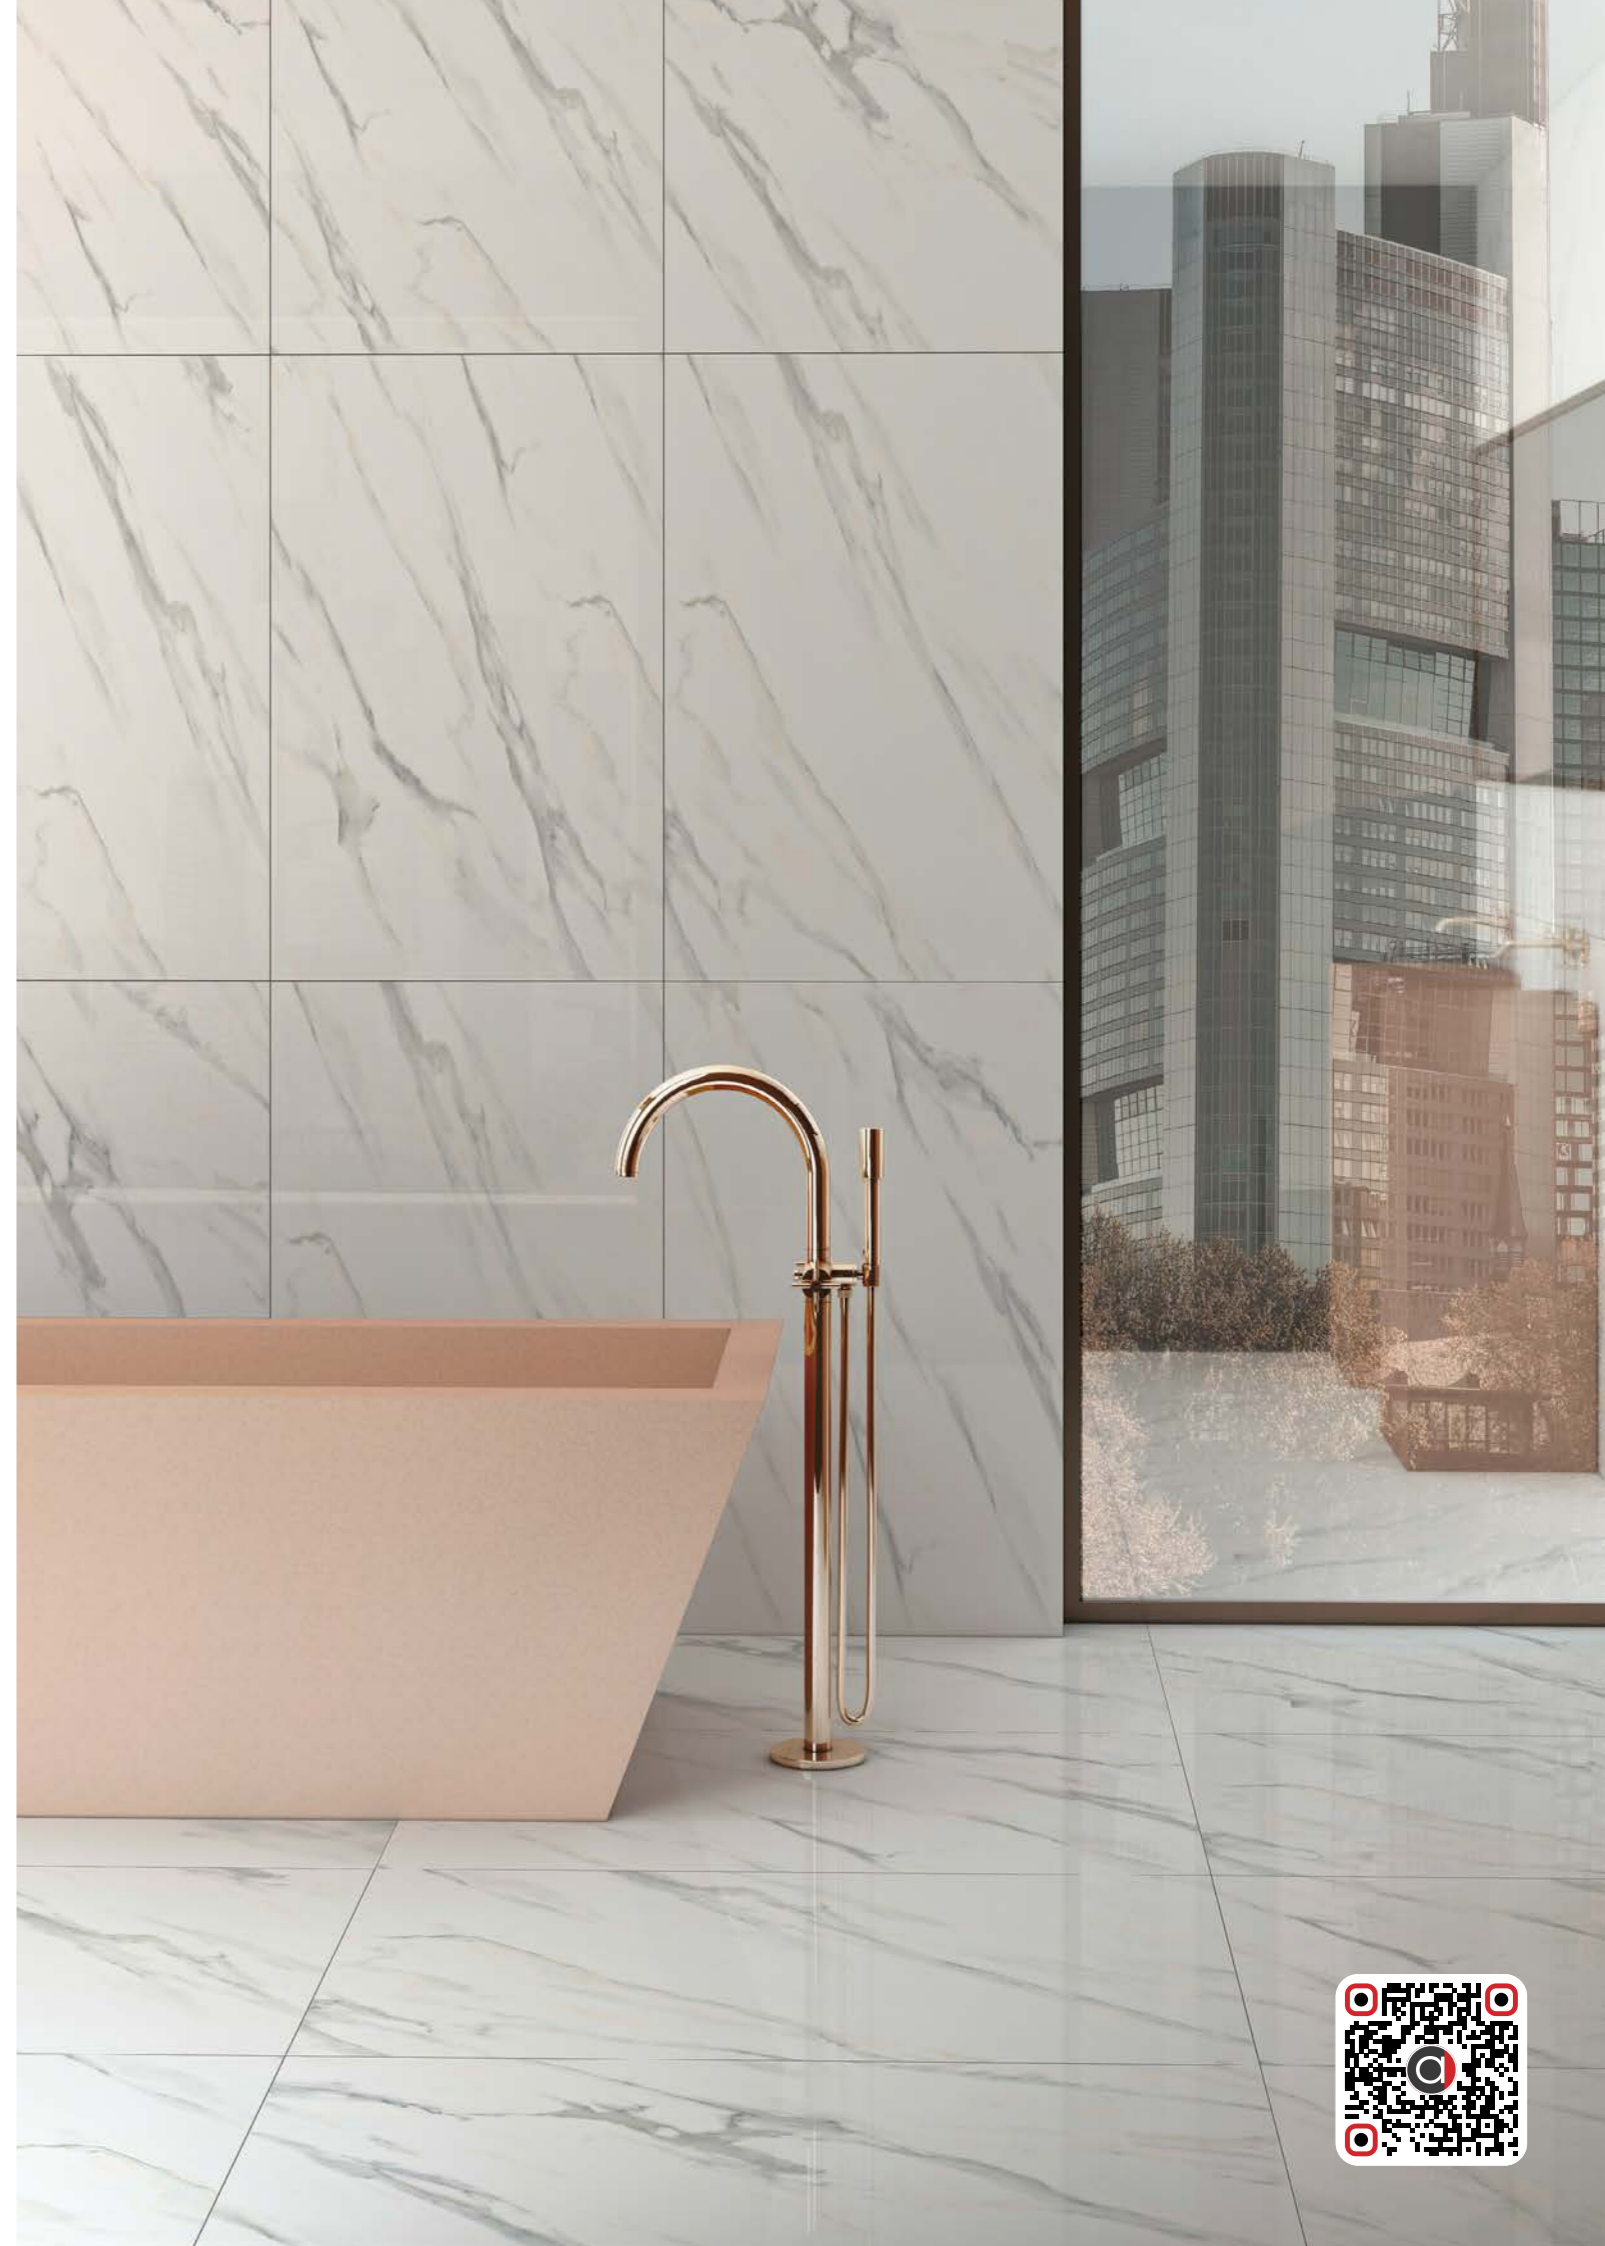

CM
60x120	
60x60	

КОРОБКА

	M^2		
2.16	3	42	
1.44	4	28	

ПАЛЛЕТА

	M^2		
58.32	1596	38	
58.5	1120	40