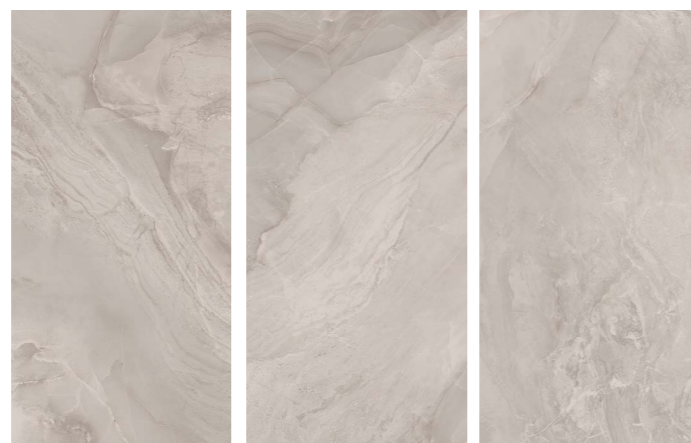

КОРОБКА

ПАЛЛЕТА

CLOTHY MARFIL POLISHED

60x120 12

CLOTHY NATURAL POLISHED

60x120 12

60x120 CM

КОРОБКА 1.44 M²