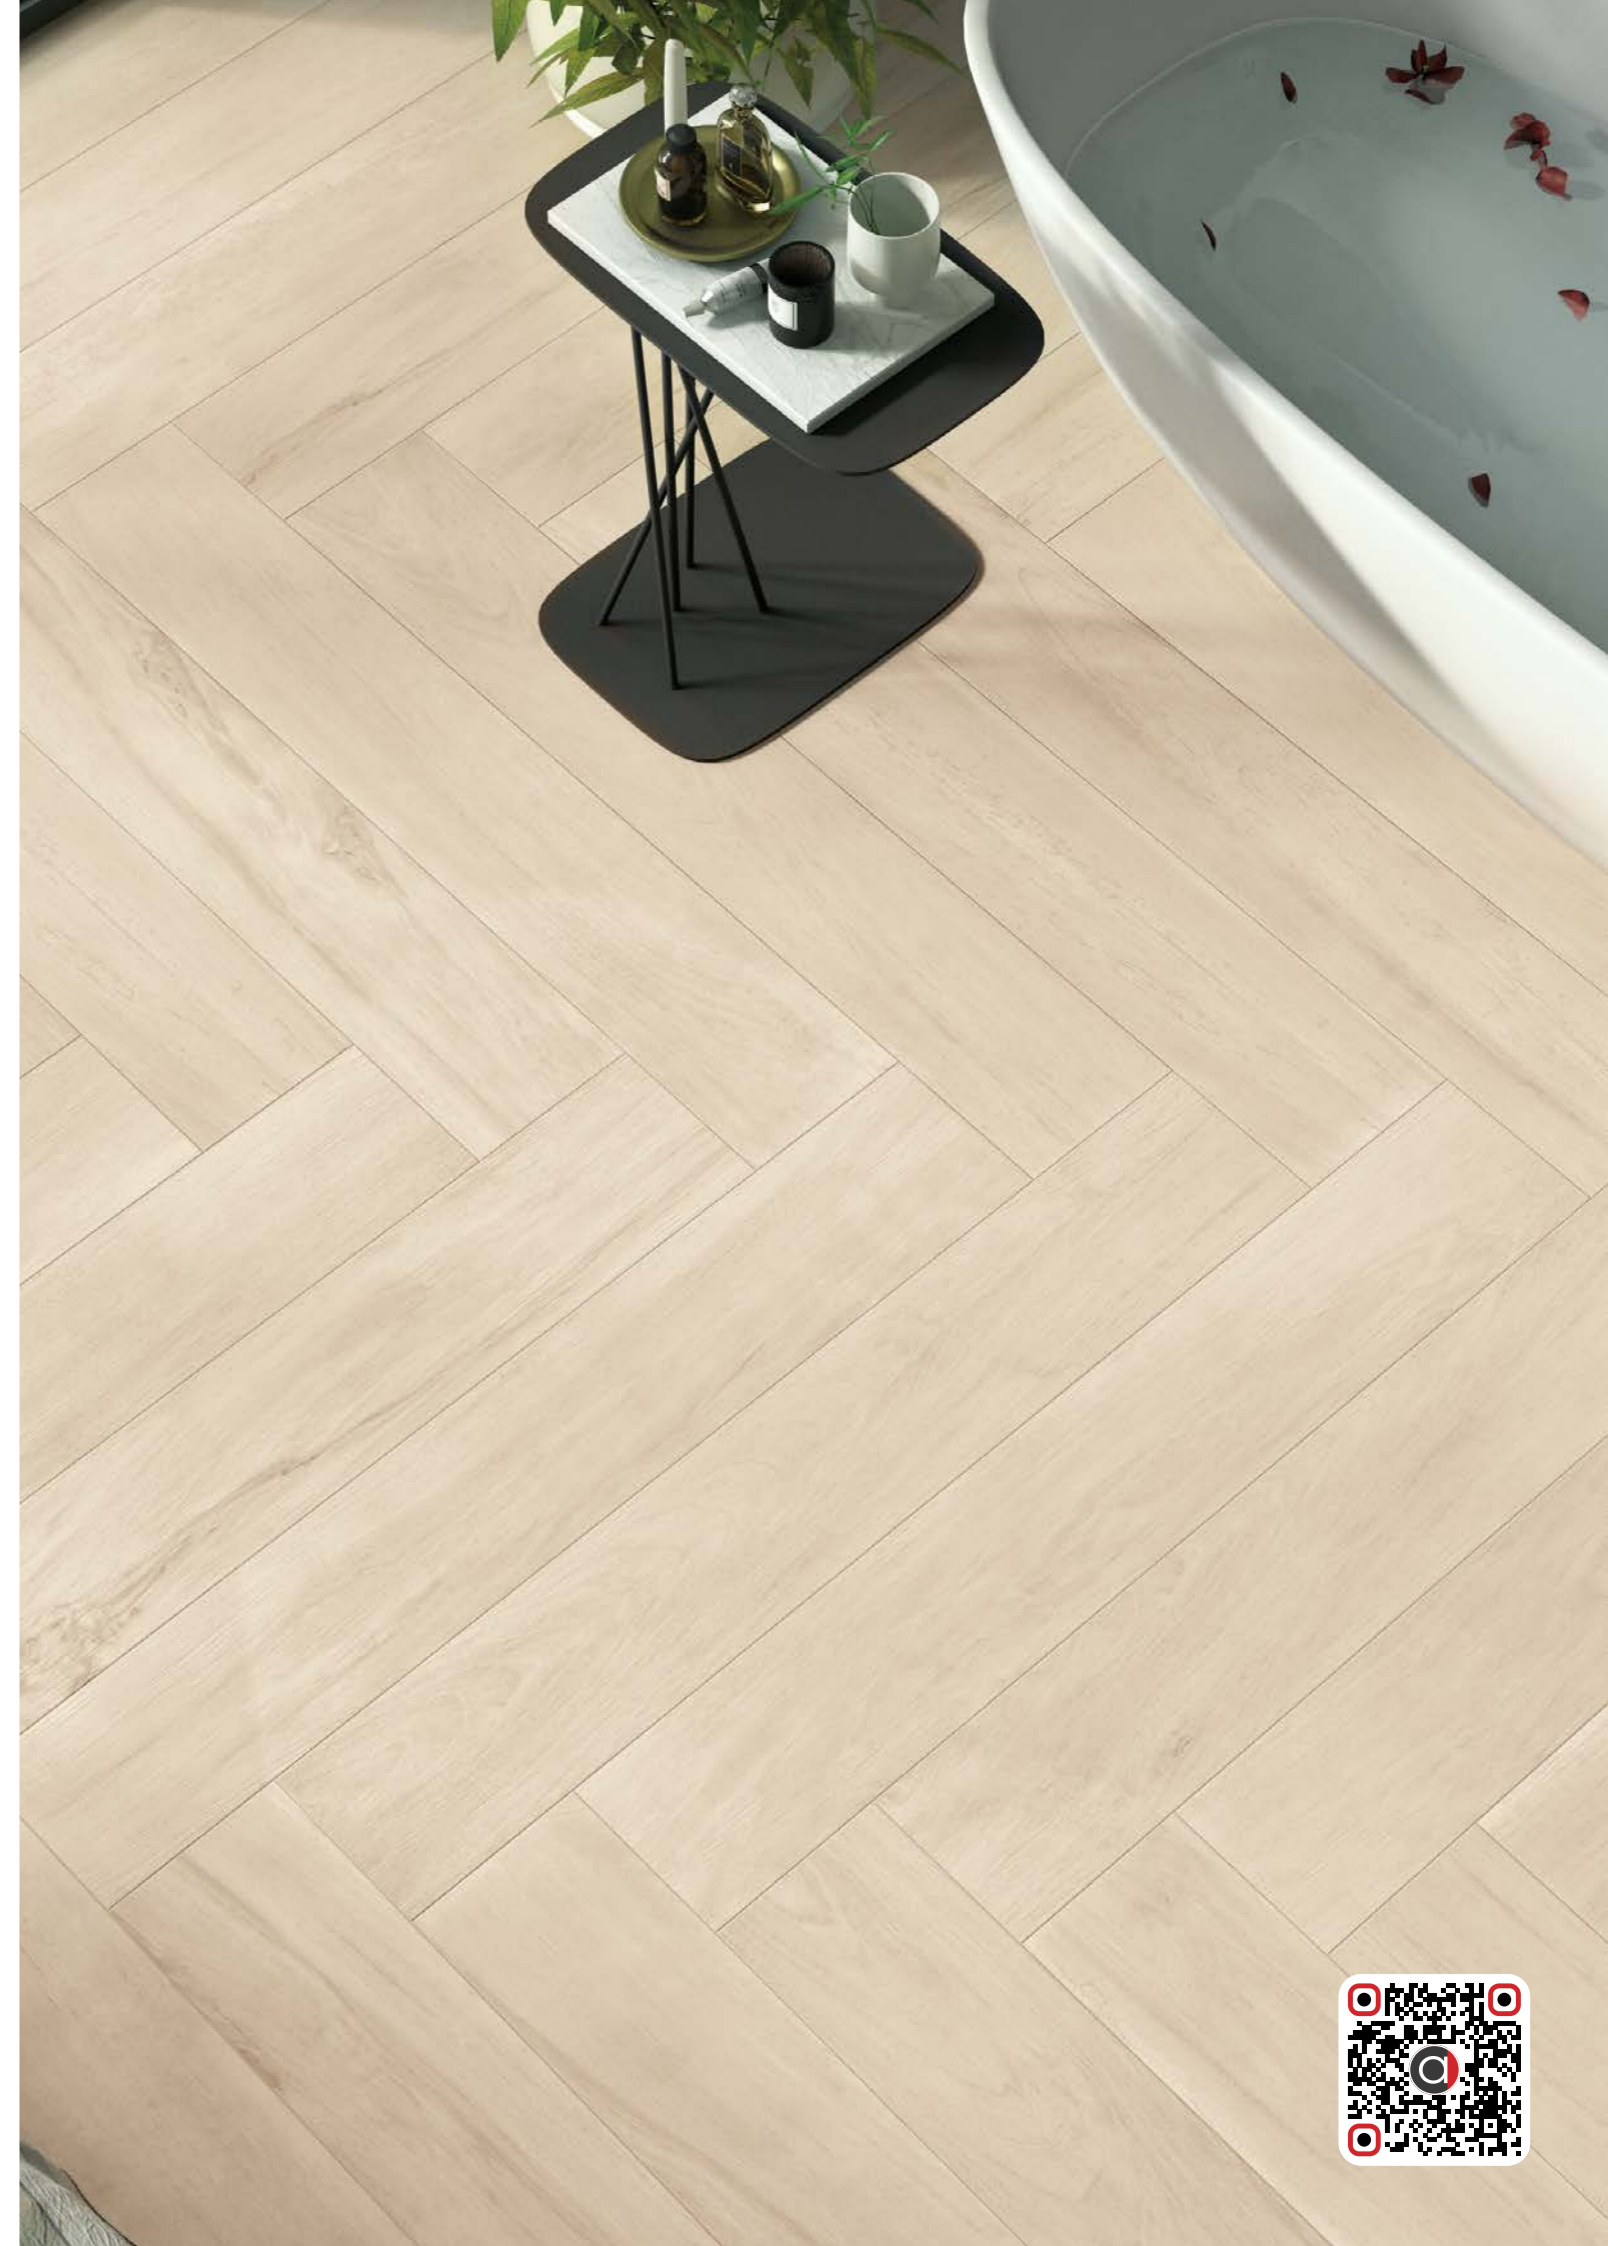

CM
20x120
60x60

КОРОБКА		
M ²	ШТ	КГ
0.96	4	21.4
1.08	3	23.5

ПАЛЛЕТА		
M ²	КГ	ШТ
38.4	856	40
34.56	765	32

ANTIQUÉ OAK MATT

20x120

ANTIQUÉ DECOR OAK MATT

60x60

CM	КОРОБКА			ПАЛЛЕТА		
	M ²	ШТ	КГ	M ²	КГ	ШТ
20x120	0.96	4	21.4	38.4	856	40
60x60	1.08	3	23.5	34.56	765	32