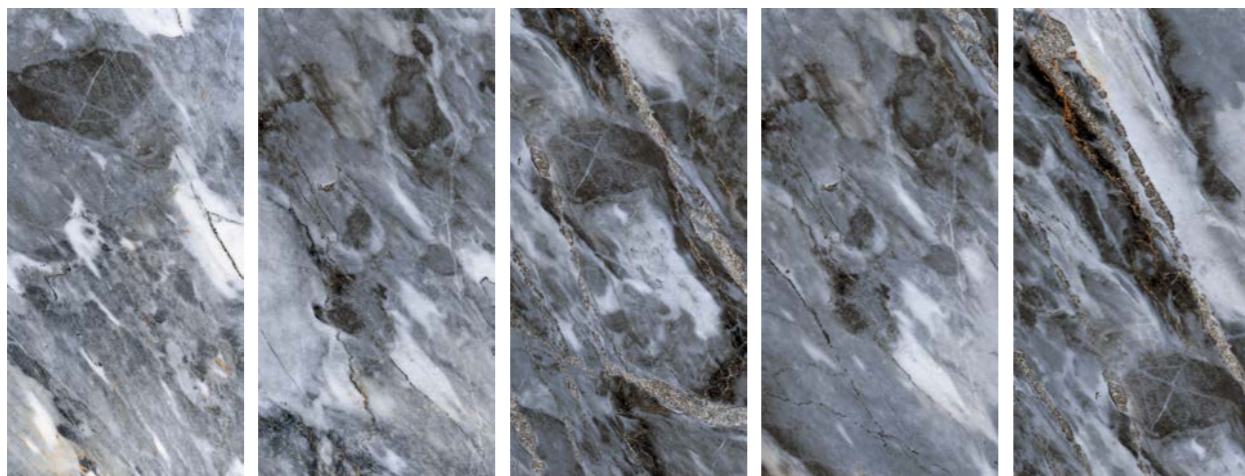

КОРОБКА				ПАЛЛЕТА		
60x120	1.44	2	29	48.96	1003	34