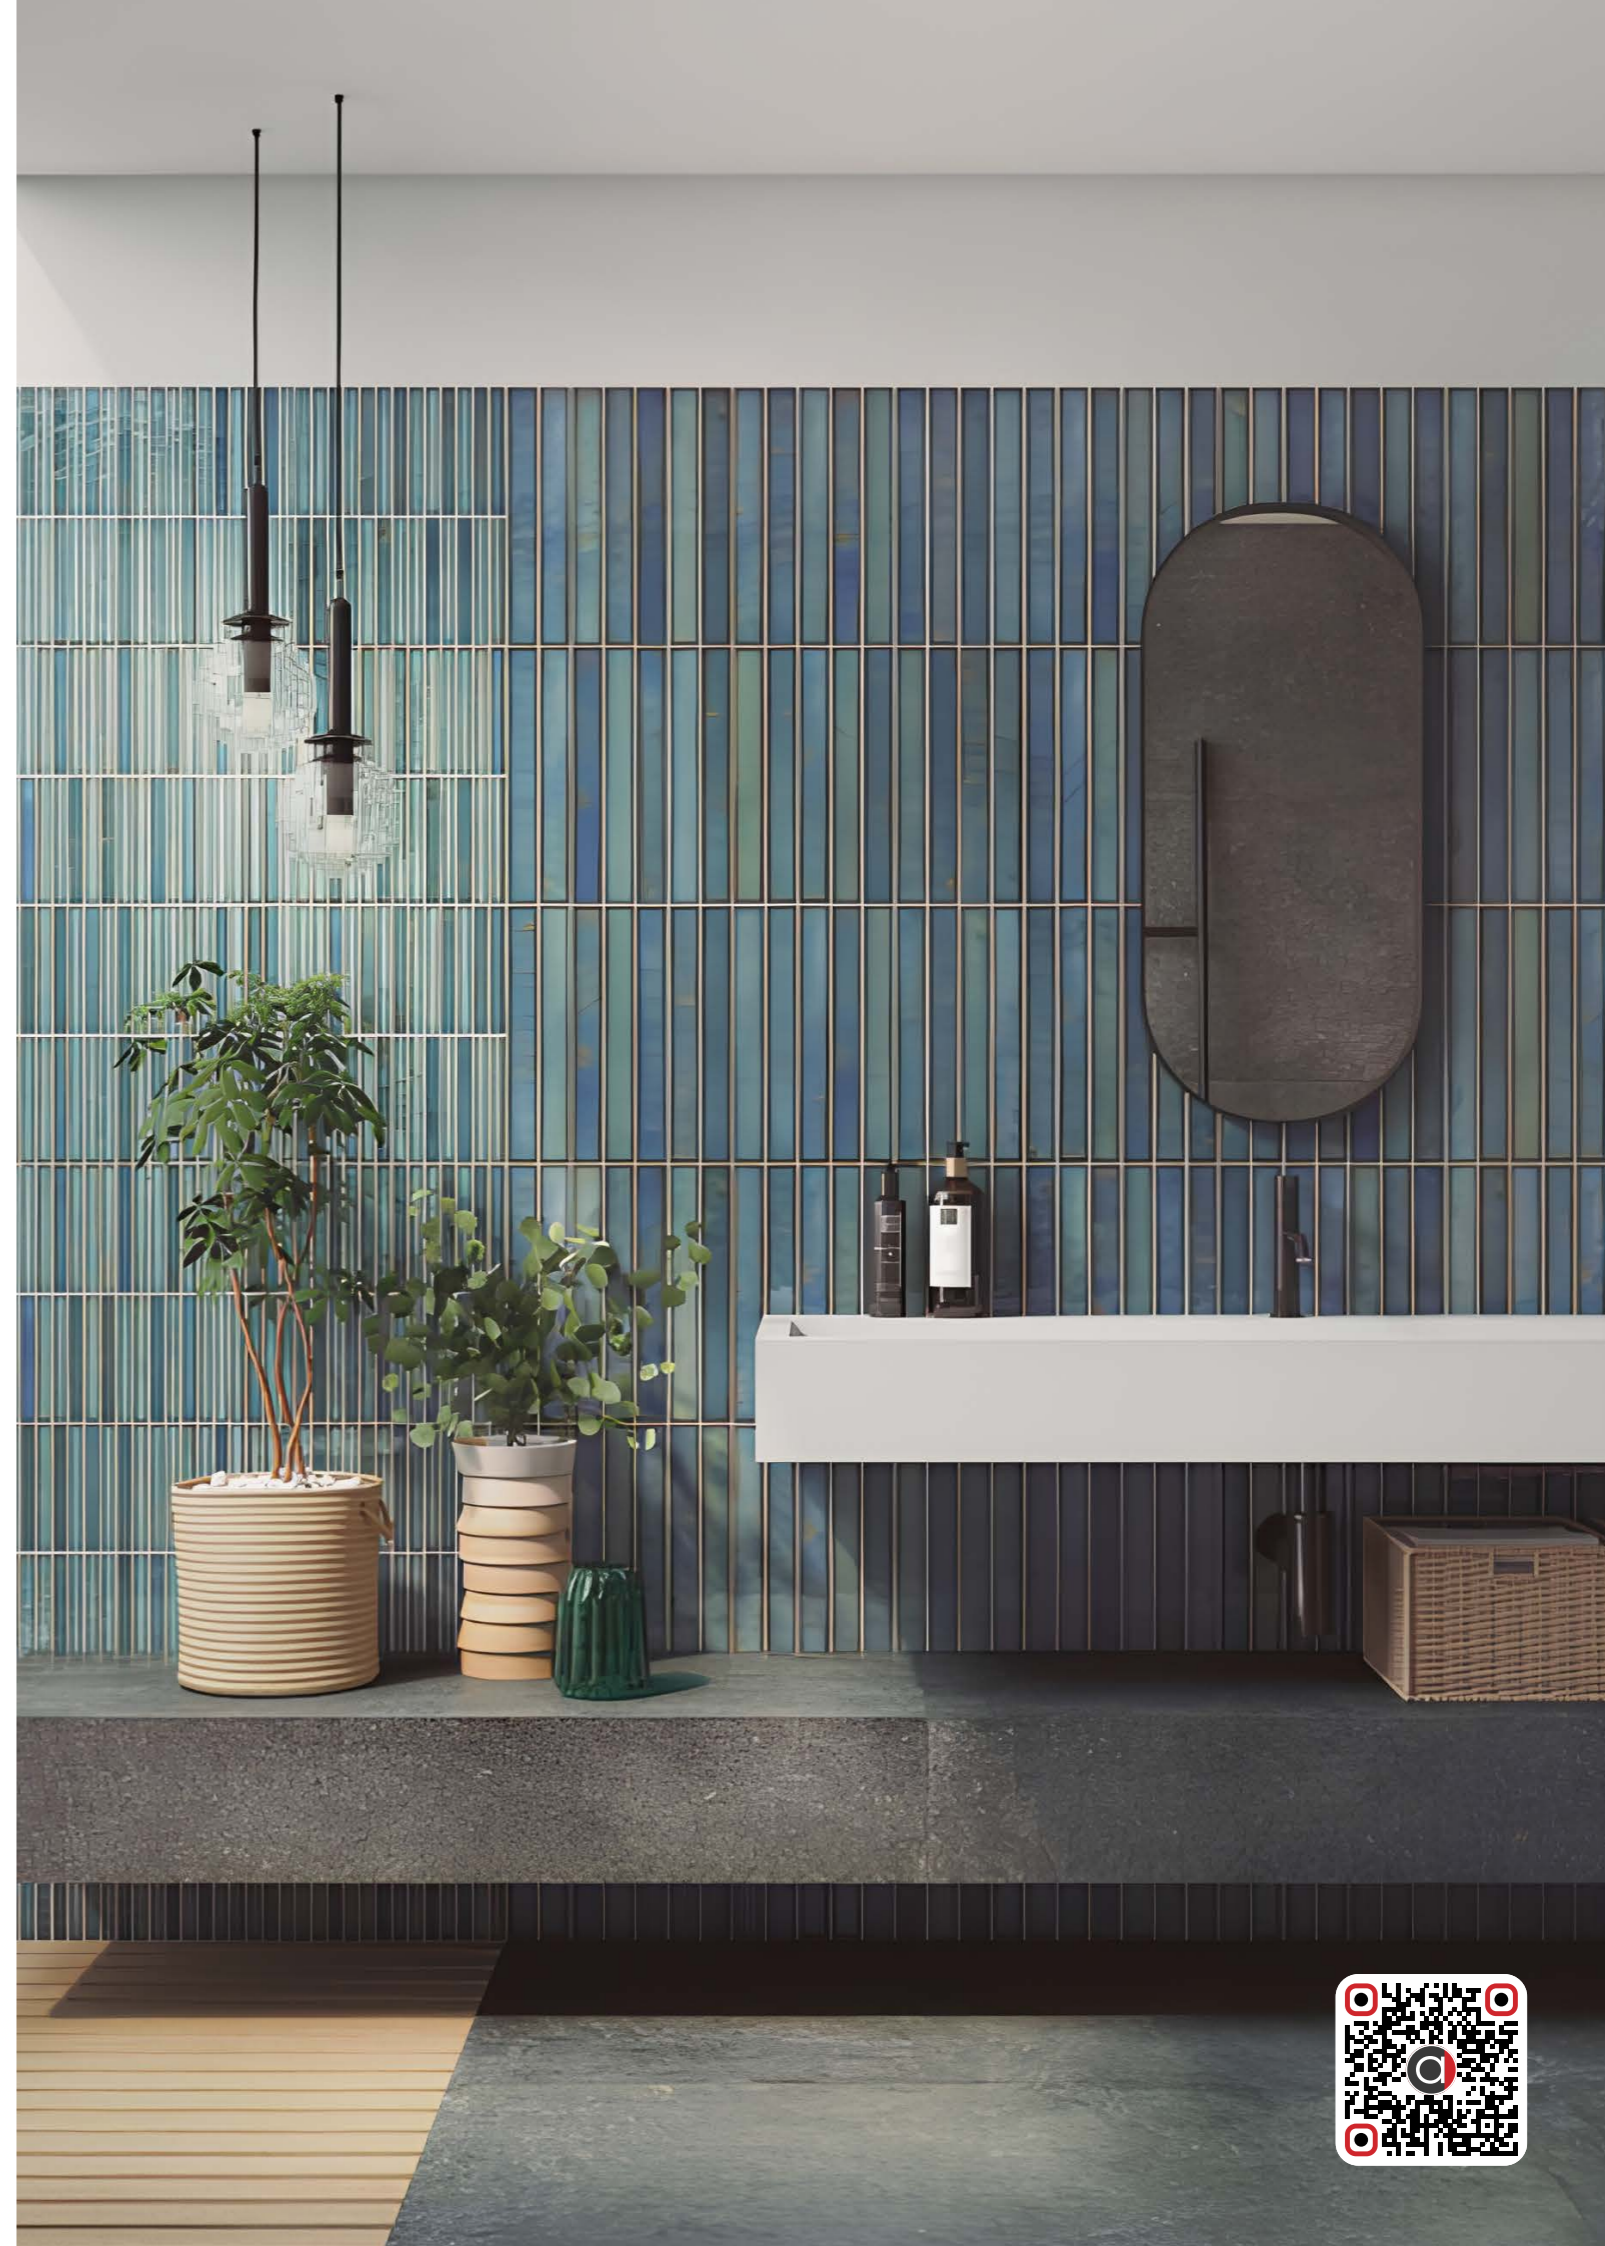

SHINY

КОРОБКА				ПАЛЛЕТА		
						
35x35	1.47	12	22.3	52.92	822.8	36

PENCIL KROMO WHITE

35x35  SHINY

PENCIL KROMO ASH

35x35  SHINY

PENCIL KROMO BLACK

35x35  SHINY