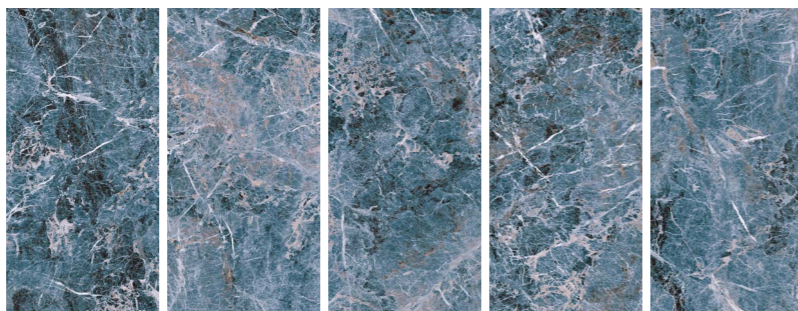

MATISSE OCEAN POLISHED

60x120 12