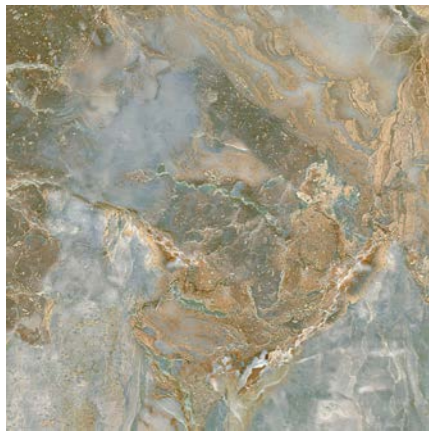

- Глянцевая
- Толщина 10мм
- Ректификат
- Керамогранит
- Универсальная

HIRBOD POLISHED

60x60 8

- Глянцевая
- Толщина 8мм
- Ректификат
- Керамогранит
- Напольная

CM
60x120
60x60

КОРОБКА

M²	ШТ	КГ
2.16	3	42
1.44	4	28

ПАЛЛЕТА

M²	КГ	ШТ
58.32	1596	38
58.5	1120	40

LIME STONE POLISHED

60x120 8

КОРОБКА				ПАЛЛЕТА		
						
60x120	2.16	3	42	58.32	1596	38

MARLIK POLISHED

60x120 

-  Глянцевая
-  Толщина 8мм
-  Ректификат
-  Керамогранит
-  Универсальная

MARLIK POLISHED

60x60  80x80 

-  Глянцевая
-  Толщина 8мм
-  Ректификат
-  Керамогранит
-  Напольная

CM	КОРОБКА			ПАЛЛЕТА		
	M ²	ШТ	КГ	M ²	КГ	ШТ
60x120	2.16	3	42	58.32	1596	38
60x60	1.44	4	28	58.5	1120	40
80x80	1.92	3	36	66.24	1300	36