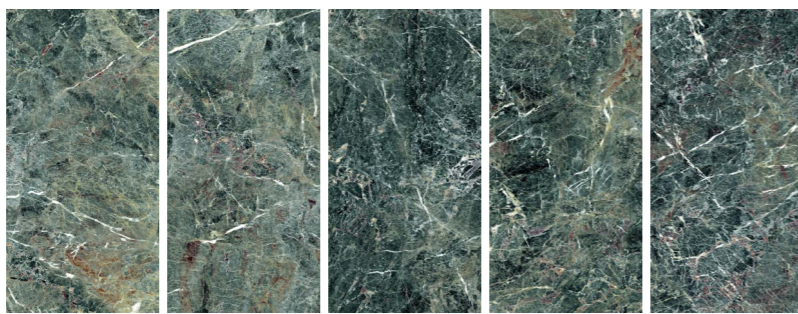

КОРОБКА			ПАЛЛЕТА		
60x120	1.44	2	36.43	46.04	1181	32