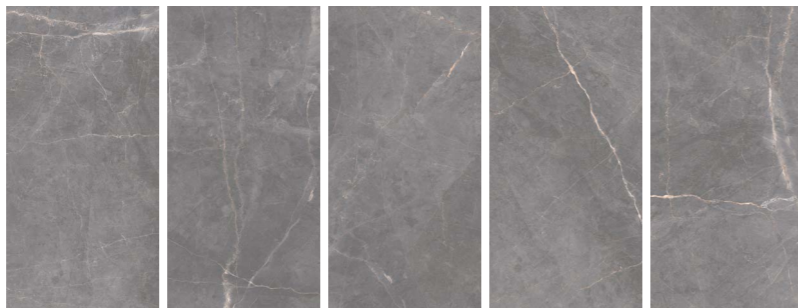

CM
60x120

КОРОБКА
M²
1.44

ШТ
2

КГ
29.72

ПАЛЛЕТА
M²
51.84

1142

36