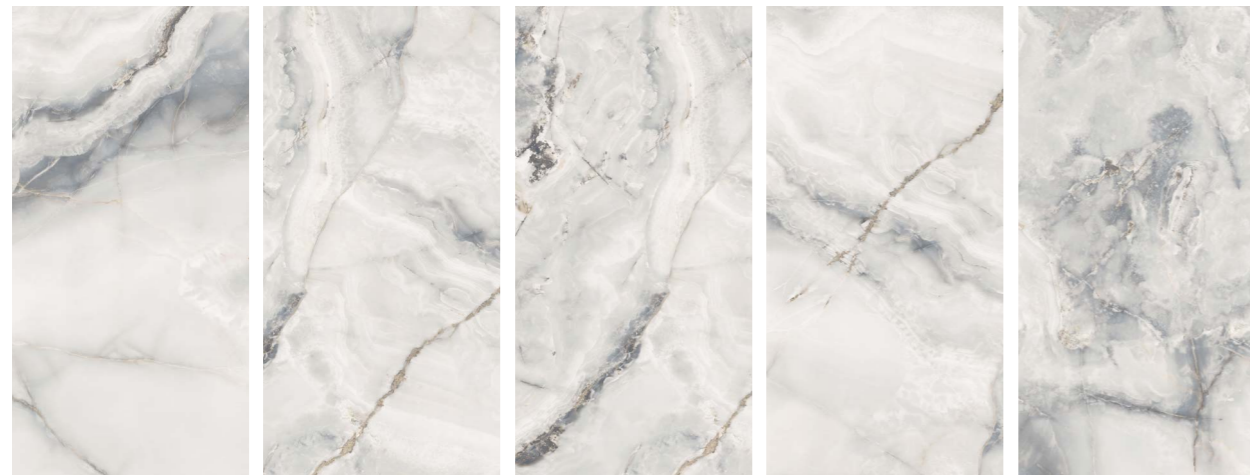

КОРОБКА			ПАЛЛЕТА		
		М²	ШТ	КГ	М²	ШТ	КГ
POLISHED	60x120	1.44	2	36.43	46.04	1181	32
MATT	60x120	1.44	2	33.41	51.84	1222.76	36