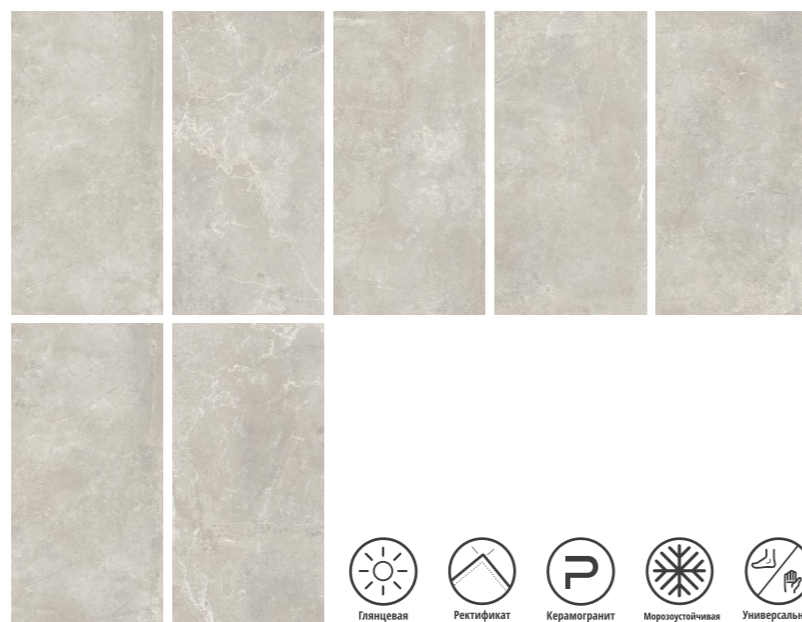

CONCEPT PEARL **POLISHED**

60x120 16

- Глянцевая
- Ректифицикат
- Керамогранит
- Морозостойчивая
- Универсальная

CM
60x120

КОРОБКА
M²
1.44
ШТ
2
КГ
29

ПАЛЛЕТА
M²
57.6
кг
1180
шт
40