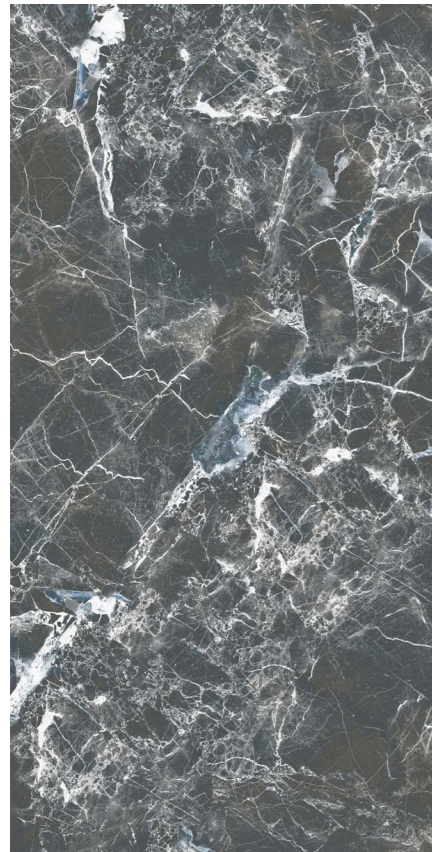

LIME STONE POLISHED

60x120 8