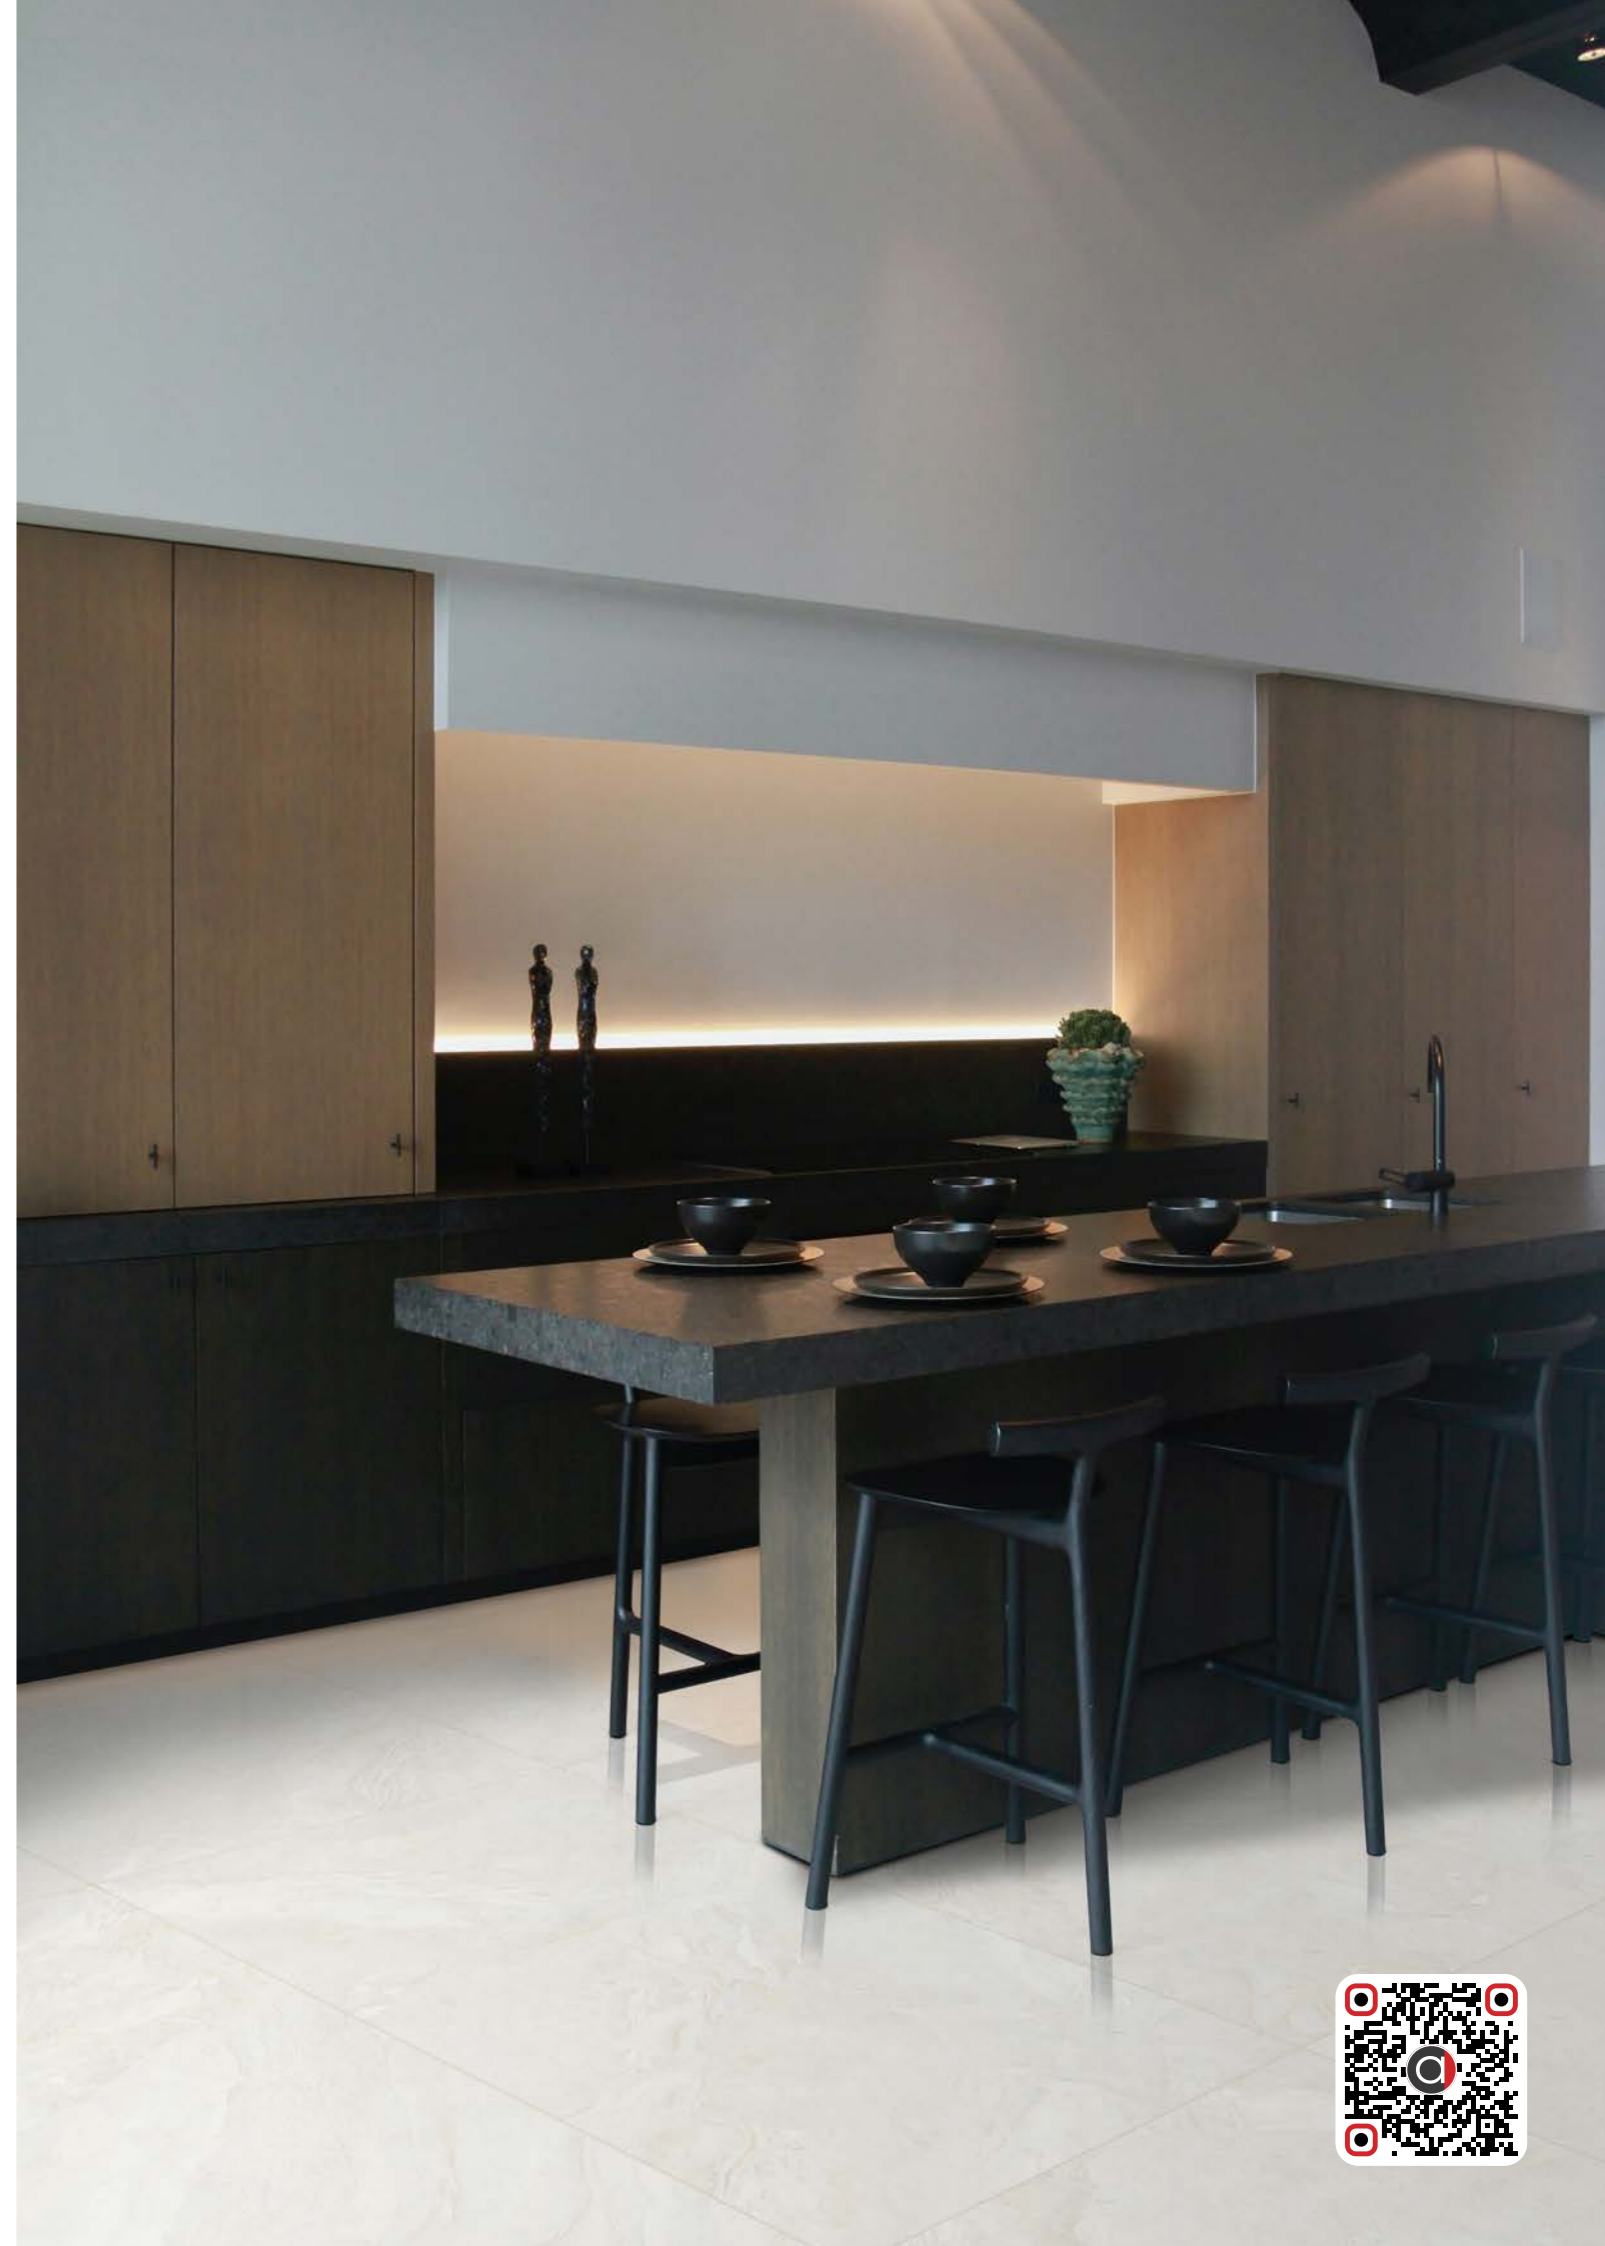

YOUR PERFECT INTERIOR STARTS HERE

ALASKA LIGHT POLISHED

60x120

ALASKA LIGHT POLISHED

60x60

CM	КОРОБКА			ПАЛЛЕТА		
	M ²	ШТ	КГ	M ²	ШТ	КГ
60x120	1.44	2	29	48.96	1003	34
60x60	1.44	4	27	57.6	1120	40

ALEX POLISHED