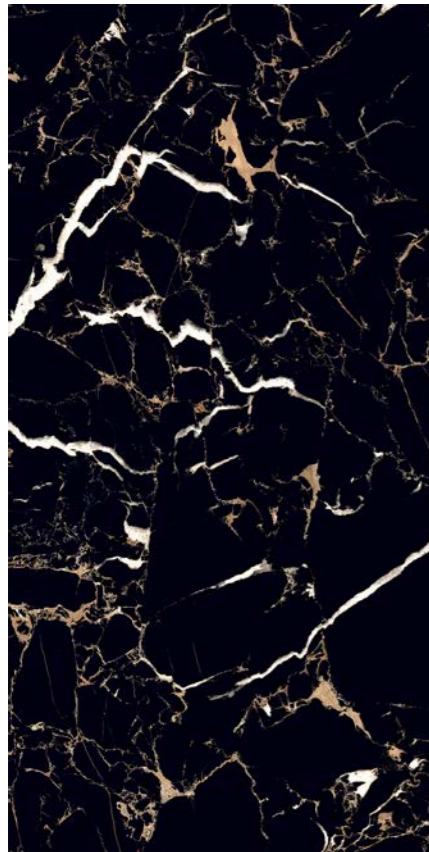

60x120
60x60

КОРОБКА

1.44	2	29
1.44	4	27

ПАЛЛЕТА

48.96	1003	34
57.6	1120	40

APOLO HIGH GLOSS
60x120

- Супер глянец
- Толщина 9мм
- Ректификат
- Керамогранит
- Универсальная

60x120 CM