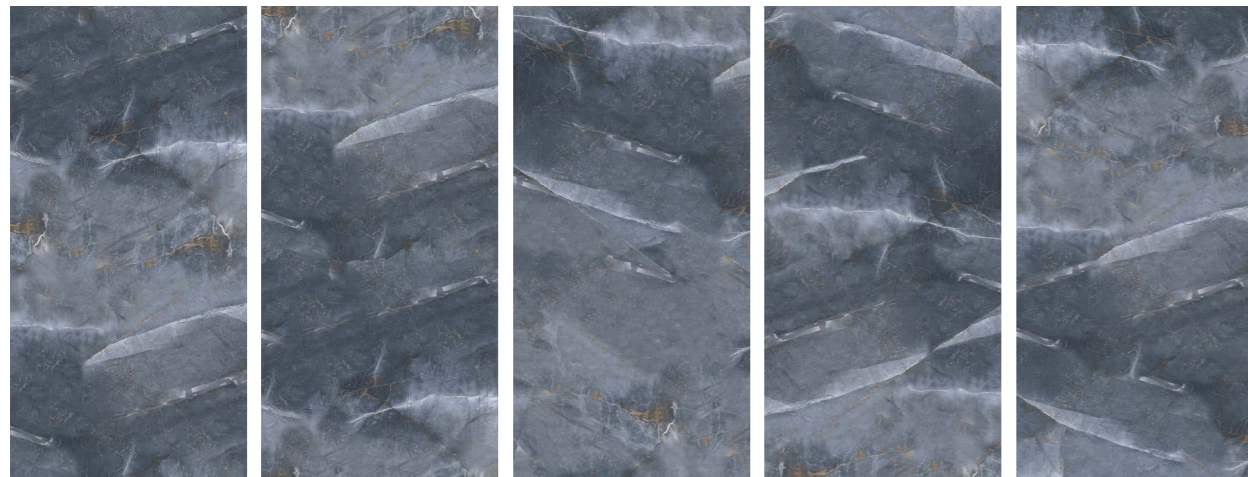

КГ
29

ПАЛЛЕТА
 M²
48.96

КГ
1003

ШТ
34

TUSCANY ONYX HIGH GLOSS
60x120 

-  Супер глянец
-  Толщина 7мм
-  Ректификат
-  Керамогранит
-  Универсальная

 60x120

КОРОБКА
 2.16