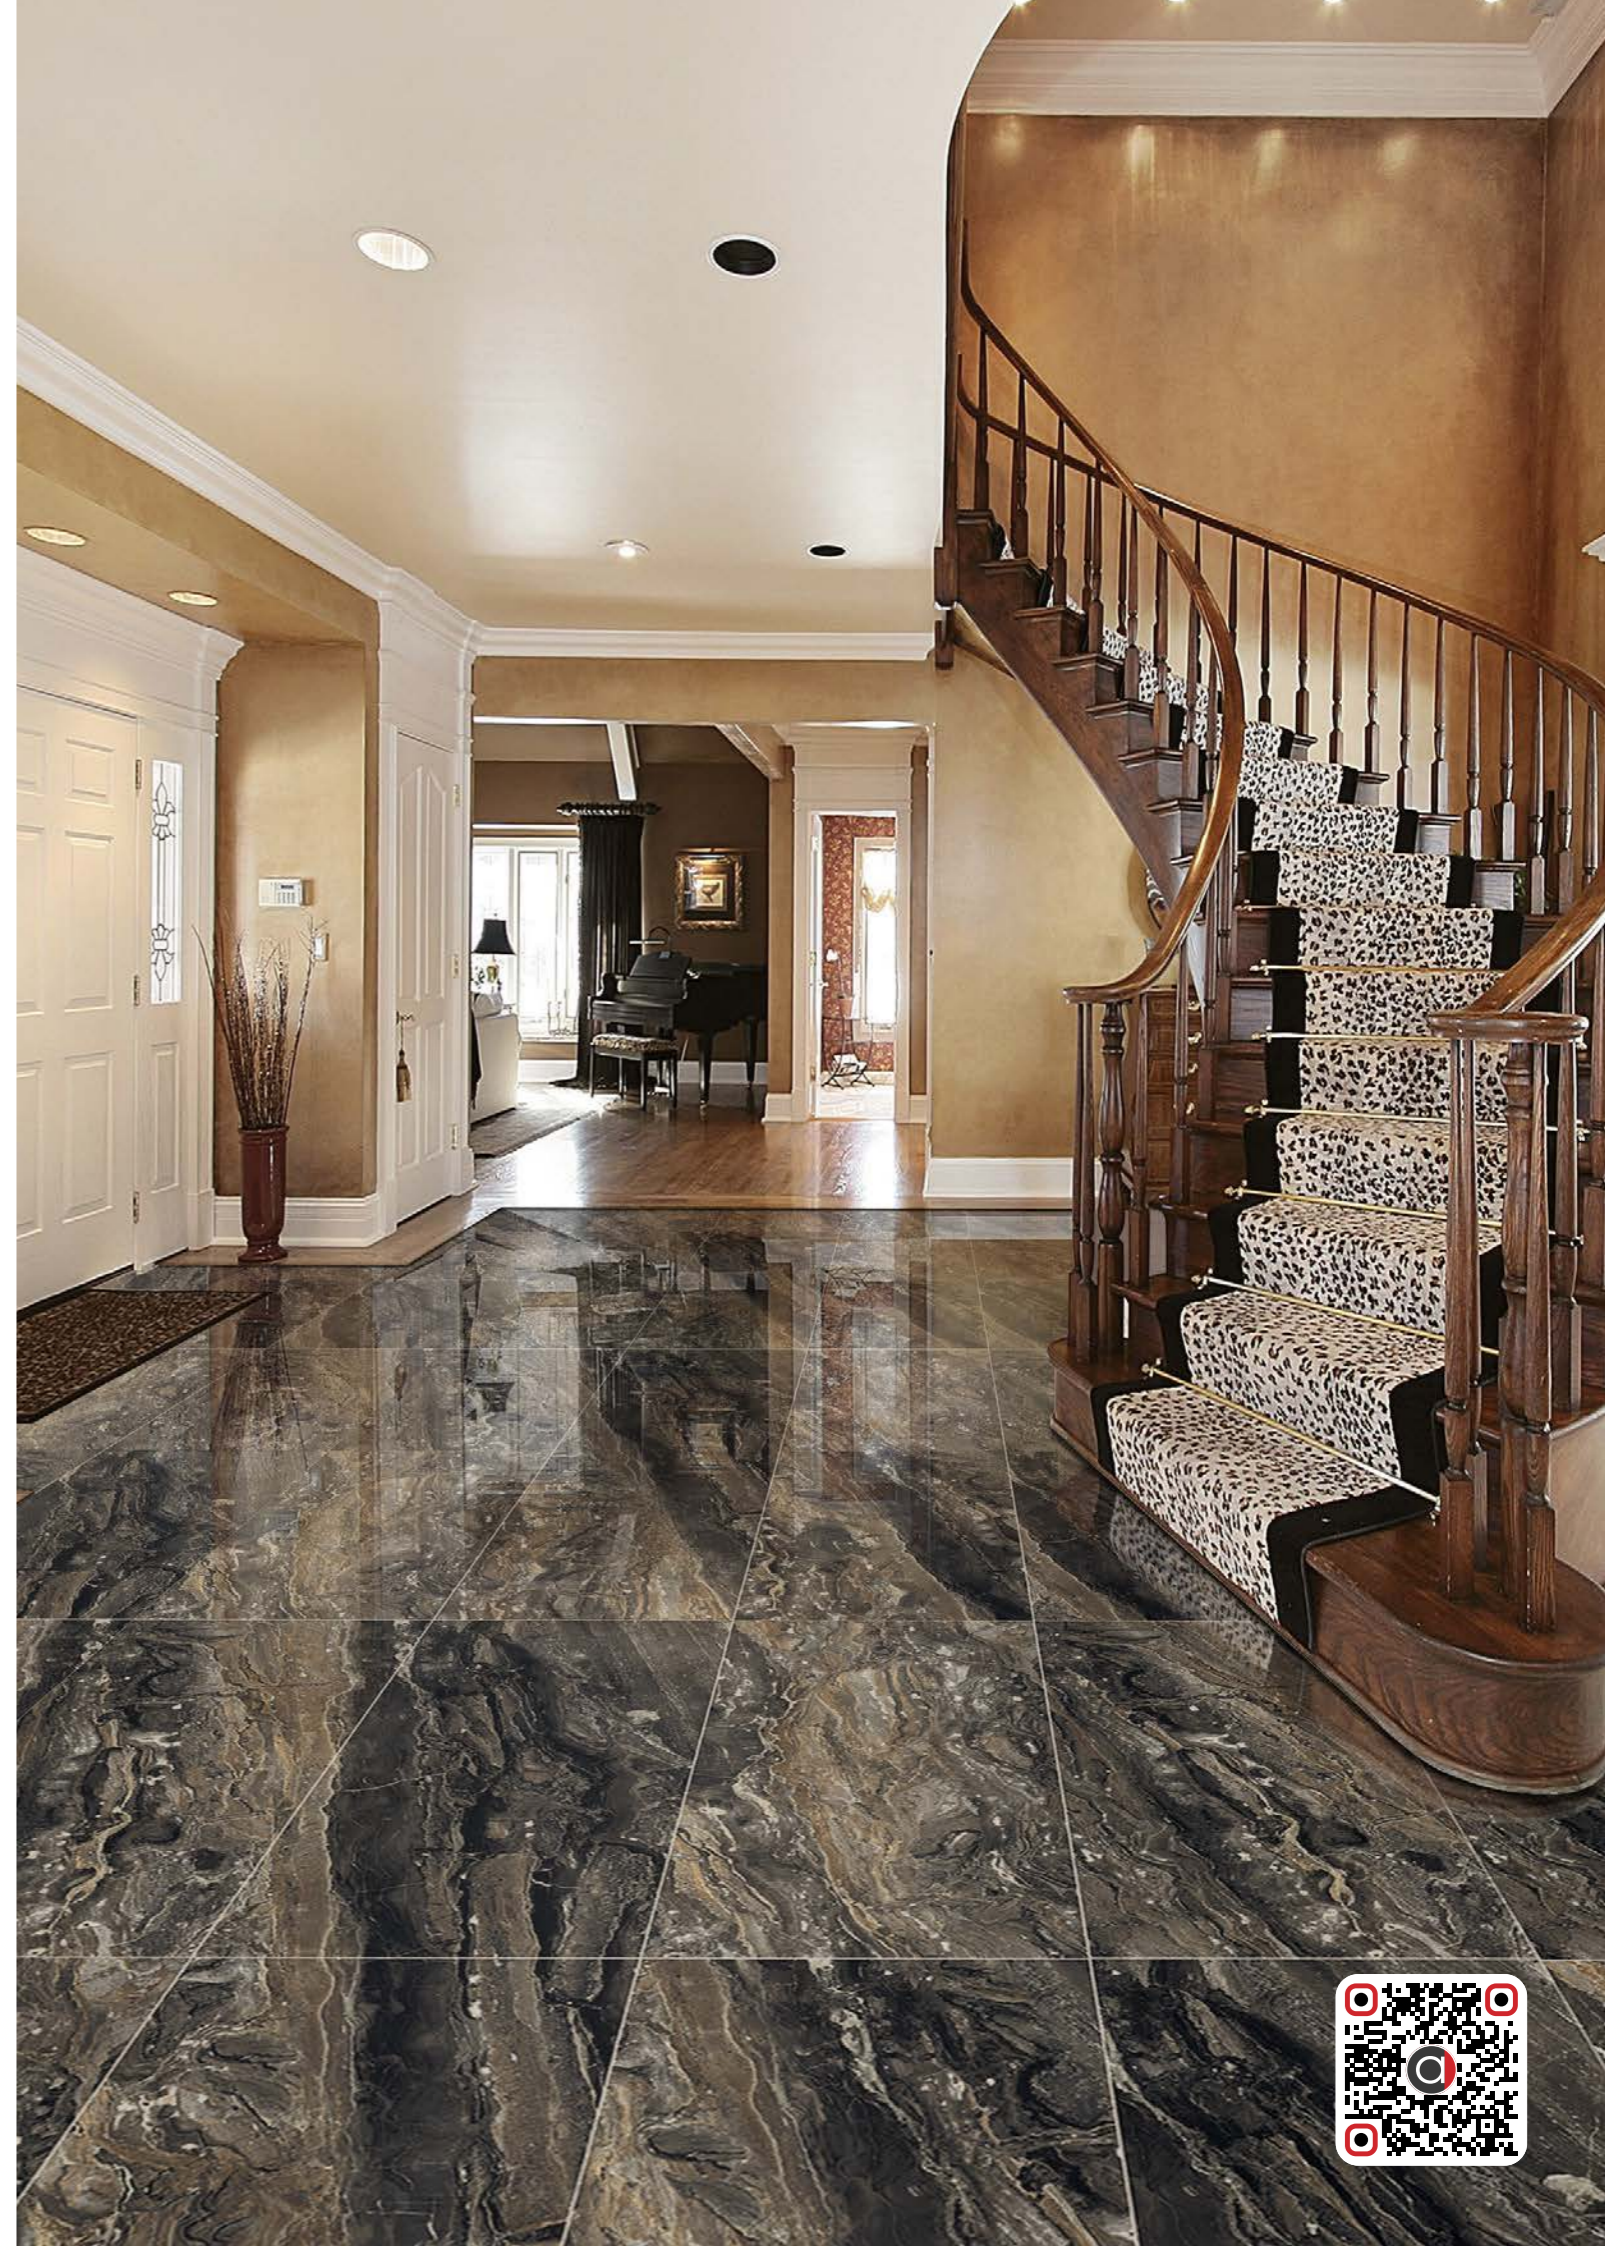

ALMOND GRIS POLISHED
60x120 

-  Глянцевая
-  Толщина 9мм
-  Ректификат
-  Керамогранит
-  Универсальная

КОРОБКА				ПАЛЛЕТА		
						
60x120	1.44	2	29	48.96	1003	34

AMINA BROWN HIGH GLOSS
60x120

- Супер глянец
- Толщина 9мм
- Ректификат
- Керамогранит
- Универсальная