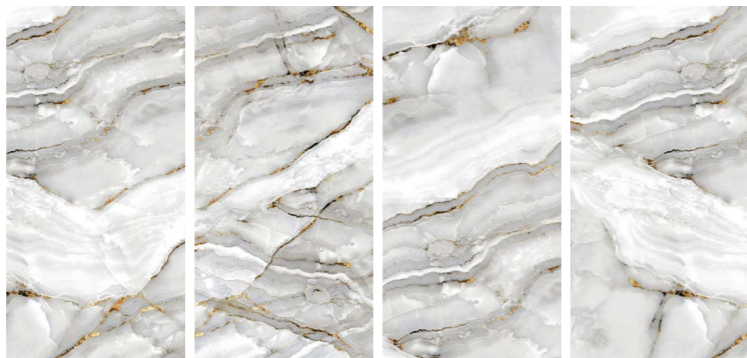

	M²	КГ	ШТ
60x120	58.32	1596	38
60x60	58.5	1120	40
80x80	66.24	1300	36

PICASO POLISHED

60x120

- Глянцевая
- Толщина 10мм
- Ректификат
- Керамогранит
- Универсальная

PICASO POLISHED

60x60

- Глянцевая
- Толщина 8мм
- Ректификат
- Керамогранит
- Напольная