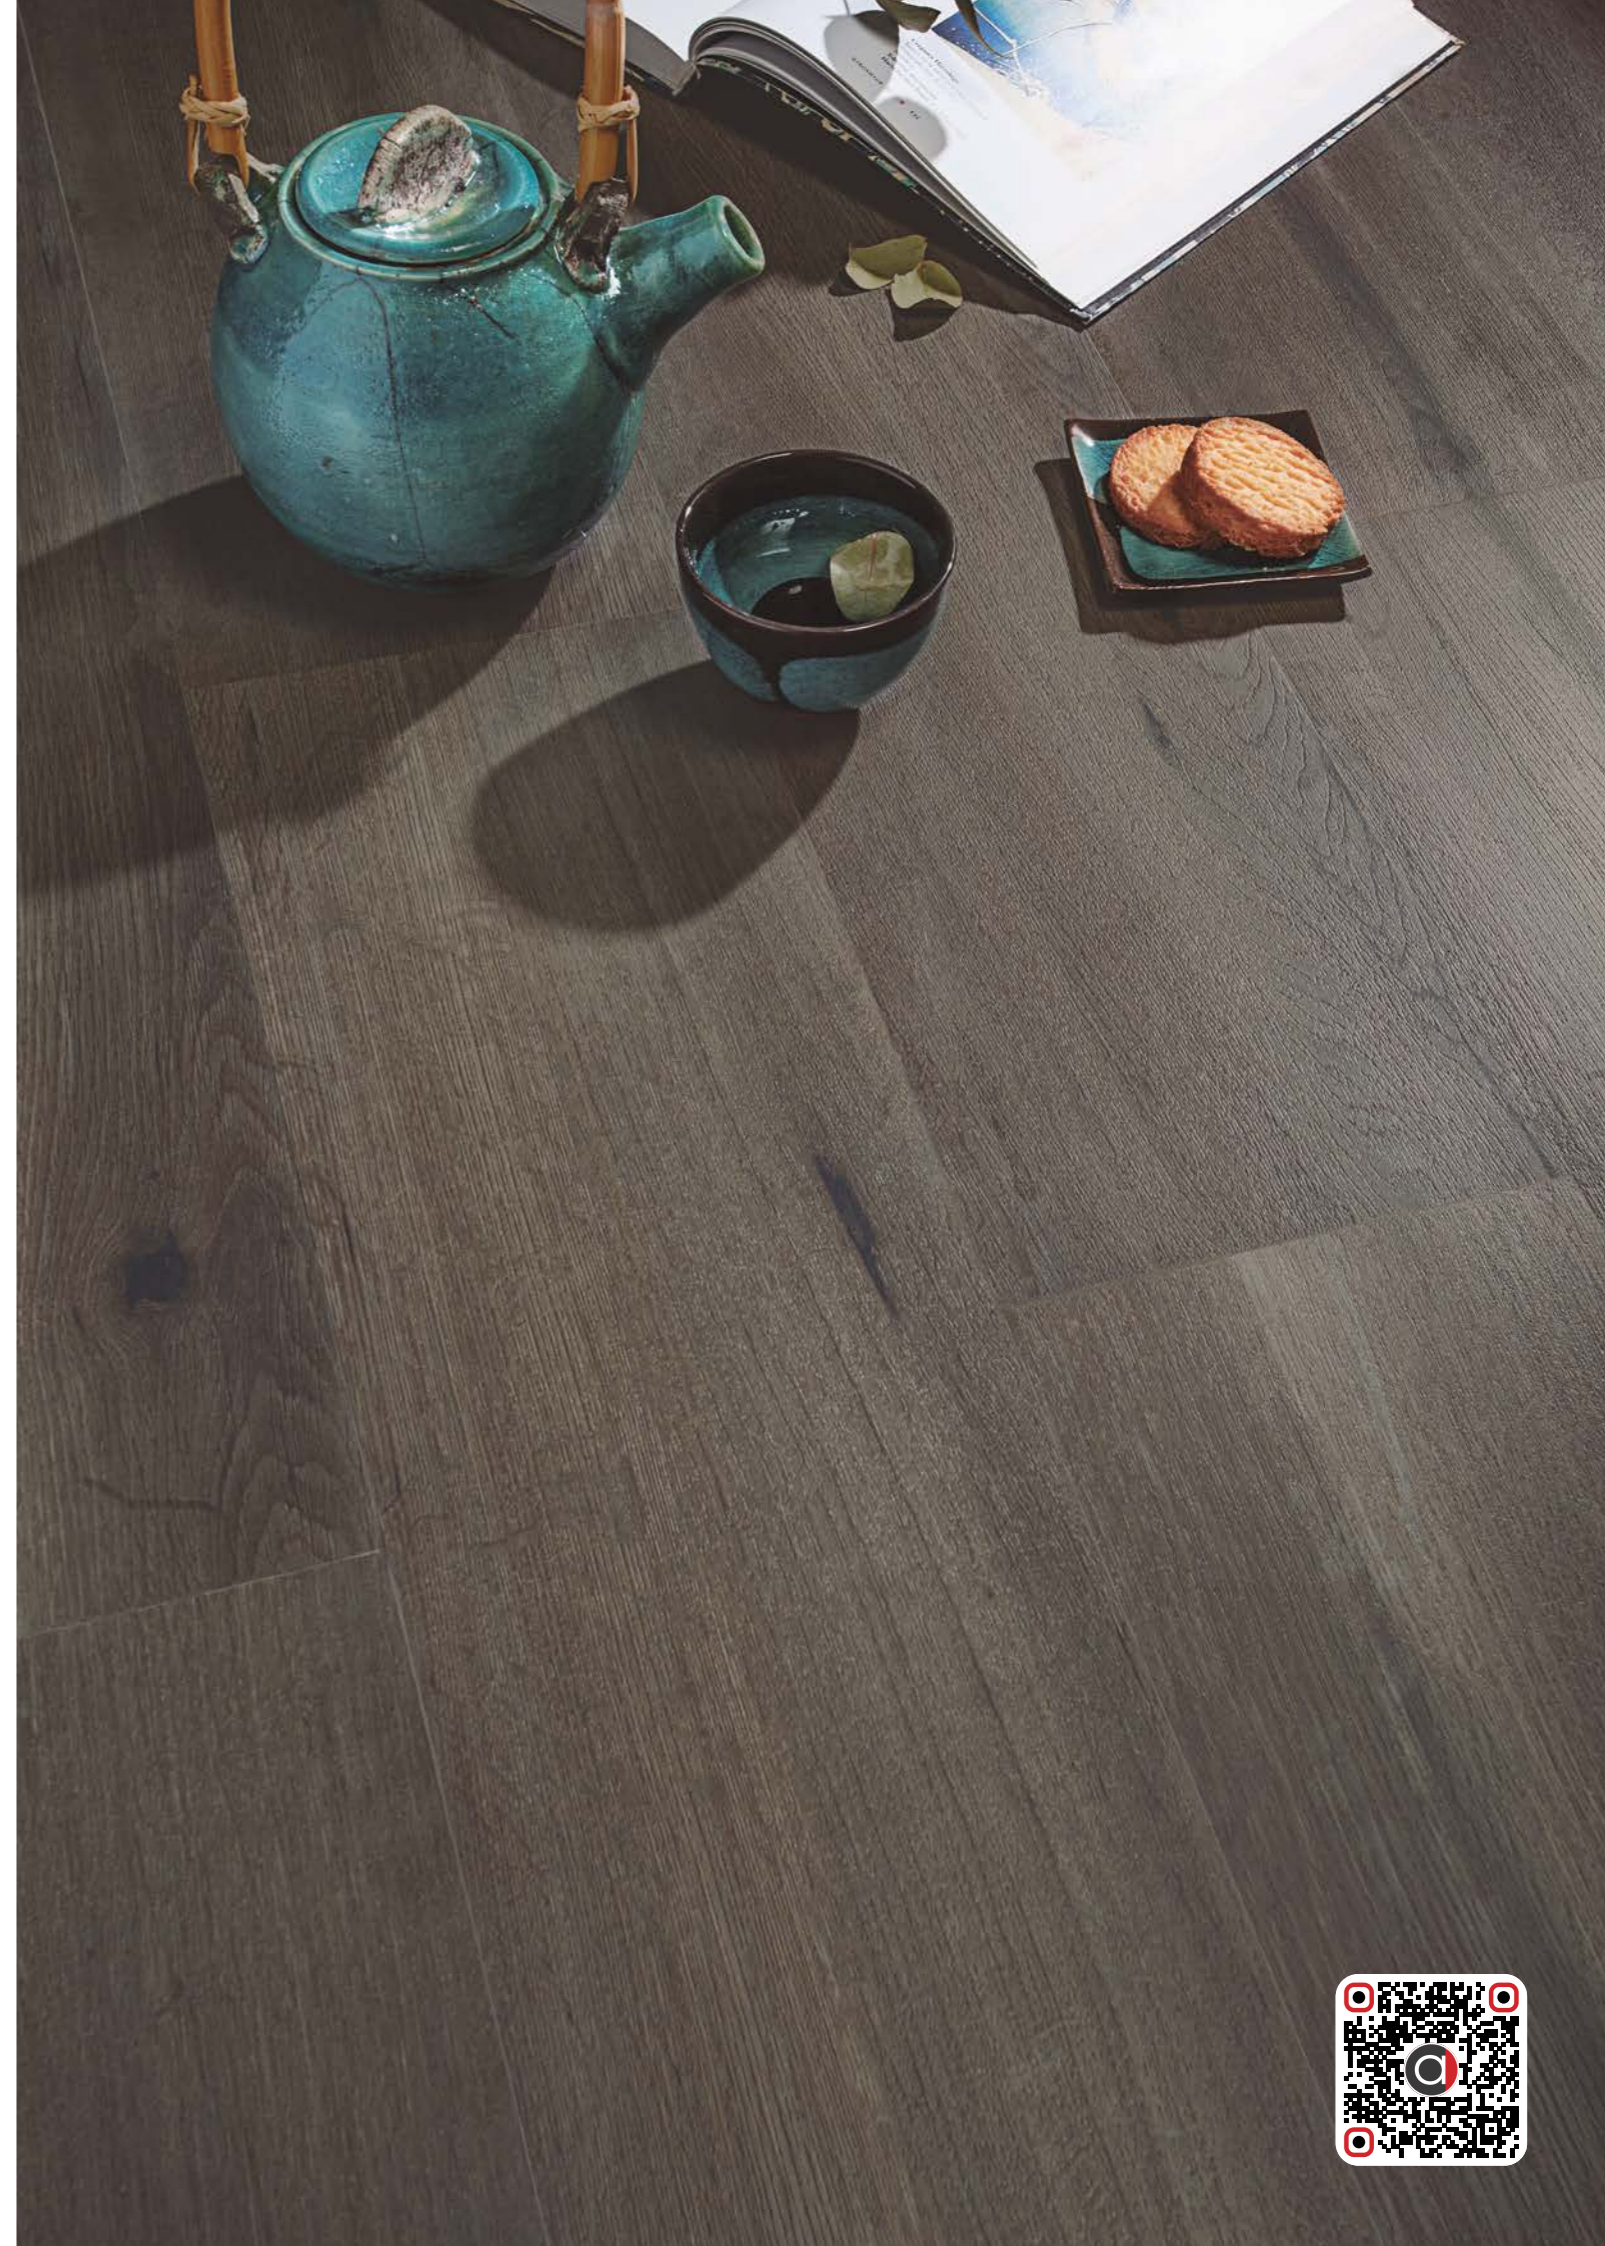

FOREST BLANCO

17x114 20

FOREST GRIS

17x114 20

FOREST GRAFITO

17x114 20

 17x114	КОРОБКА 0.969	 5	 20.32	ПАЛЛЕТА 61.047	 1300.16	 63
------------	-----------------------------	-------	-----------	------------------------------	-------------	--------