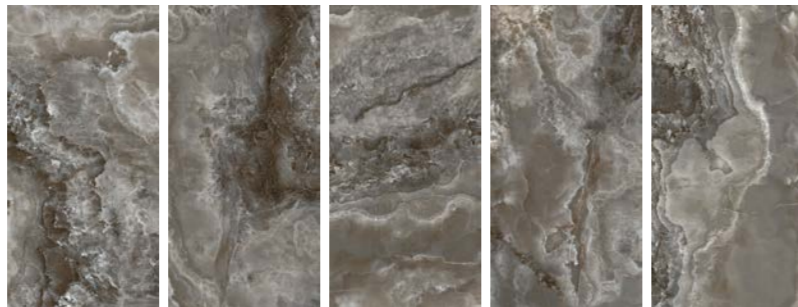

60x120 13

-  Глянцевая
-  Ректификат
-  Керамогранит
-  Морозостойкая
-  Универсальная

SCARLET BLACK POLISHED

60x120 13

-  Глянцевая
-  Ректификат
-  Керамогранит
-  Морозостойкая
-  Универсальная

КОРОБКА

ПАЛЛЕТА