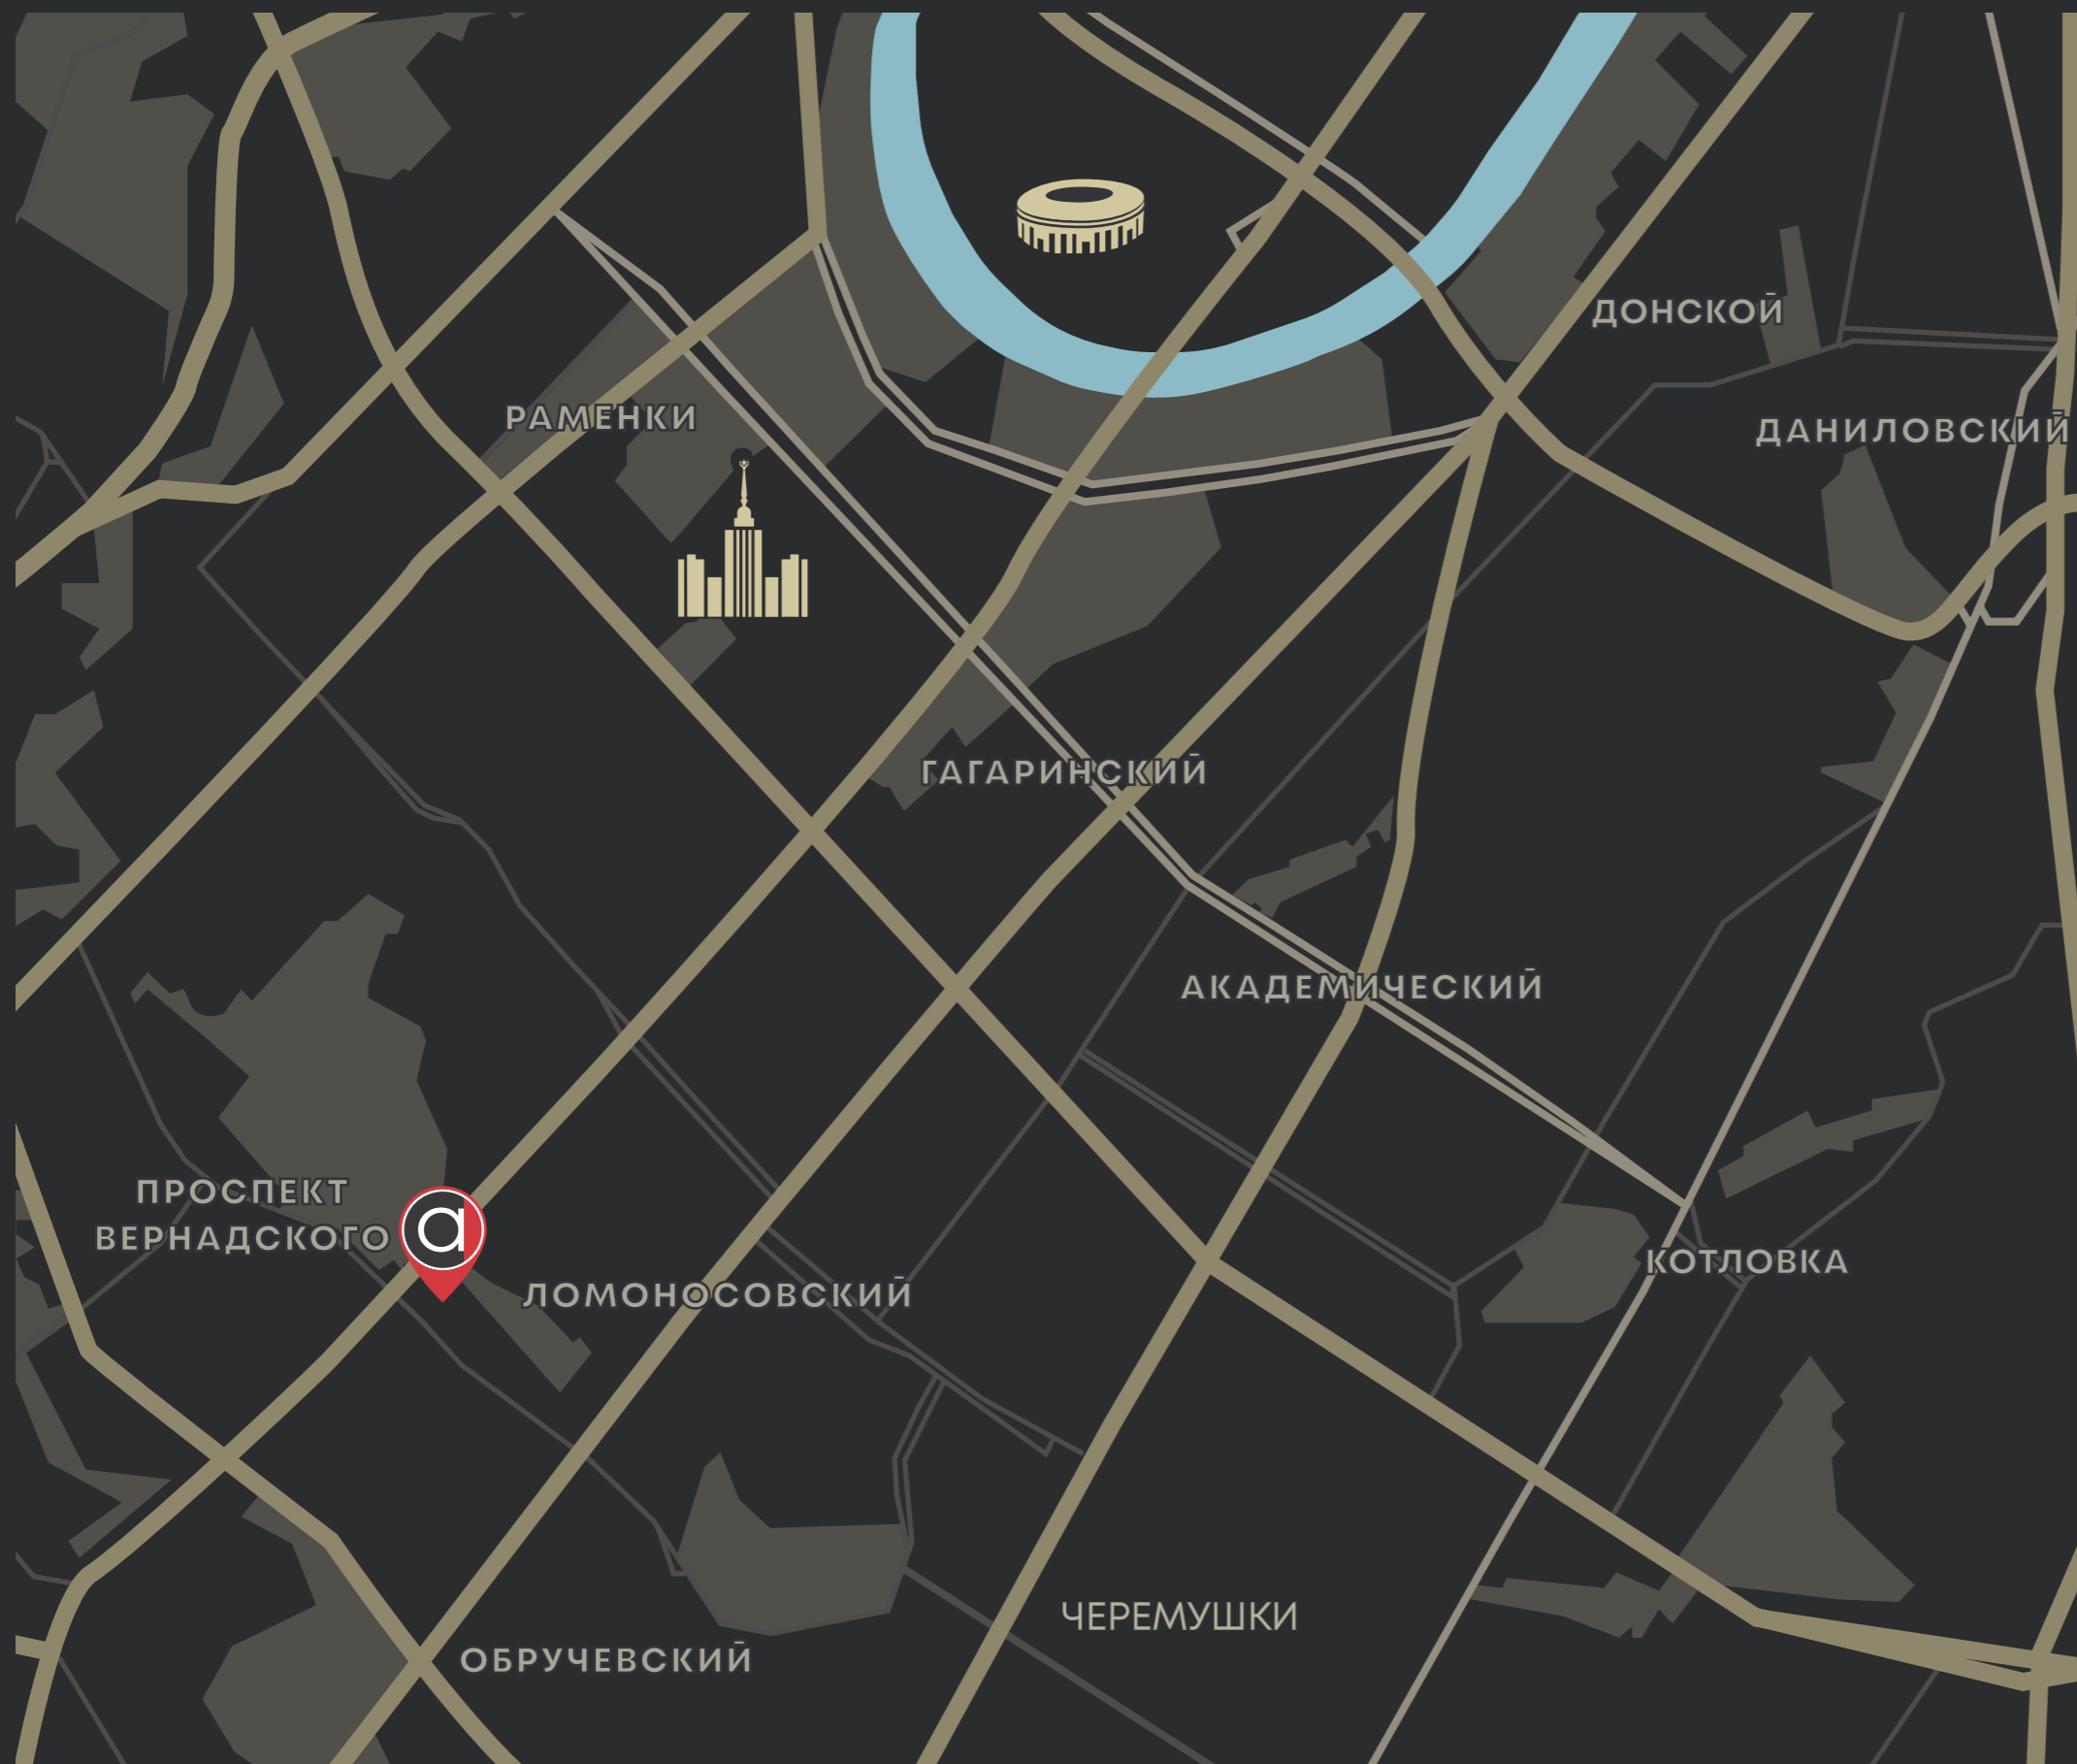

60x120

КОРОБКА

ПАЛЛЕТА

● **МОСКВА**

пр-кт Вернадского 37к2

+7 (495) 789-11-32

info@a-ceramica.ru

● **КРАСНОДАР**